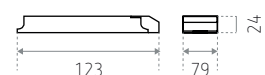

Monteerbaar in verlaagd modulair plafondsysteem

Gloeidraadtest : 650°

Afmetingen (mm)

ID811055BZC
ID811056BZD

ID819000ZZZ

ID819001ZZZ

ID819002ZZZ

**SAMENGESTELD PRODUCT**