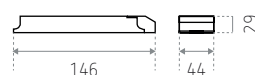

Monteerbaar in verlaagd modulair plafondsysteem

Gloeidraadtest : 650°

Afmetingen (mm)

ID811055BZC
ID811056BZD

ID819000ZZZ

ID819001ZZZ

ID819002ZZZ

**SAMENGESTELD PRODUCT**