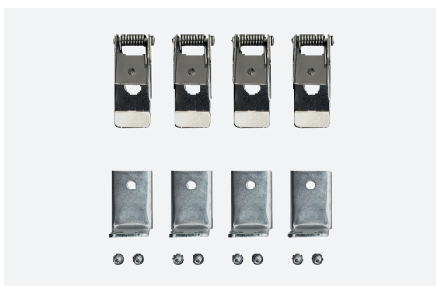

ID811055BZC (3.000 K)
ID811056BZD (4.000 K)

ID818011ZZZ (ophangingskit)

ID818013ZZZ (kit voor plafondbouw)

ID818023BZZ (raam voor opbouwmontage)

Technische gegevens

Warm wit (3.000 K) of natuurlijk wit (4.000 K)

Materiaal : aluminium
Afwerking : gestructureerd wit

40 W

230 V AC (voeding te bestellen - zie referentietabel)

L70 B30 50.000 uren

± 20.000 ON / OFF

Zonder stroboscopisch effect

Met opaalkleurige verstrooier

Monteerbaar in verlaagd modulair plafondsysteem

Gloeidraadtest : 650°

Afmetingen (mm)

ID811055BZC
ID811056BZD

ID819000ZZZ

ID819001ZZZ

ID819002ZZZ

**SAMENGESTELD PRODUCT**

Paneel en voeding apart te bestellen (zie hieronder)

1/ PANEEL

REFERENTIE(S)	KLEUR	LUMEN
ID811055BZC (LO SAO PAULO 60 3000K UGR <19)	3.000 K	3.950 lm
ID811056BZD (LO SAO PAULO 60 4000K UGR <19)	4.000 K	4.000 lm