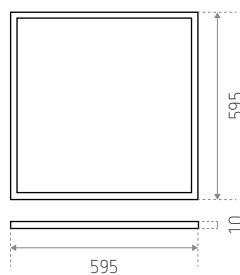

Monteerbaar in verlaagd modulair plafondsysteem

Gloeidraadtest : 650°

Afmetingen (mm)

ID811055BZC
ID811056BZD

ID819000ZZZ

ID819001ZZZ

ID819002ZZZ

**SAMENGESTELD PRODUCT**