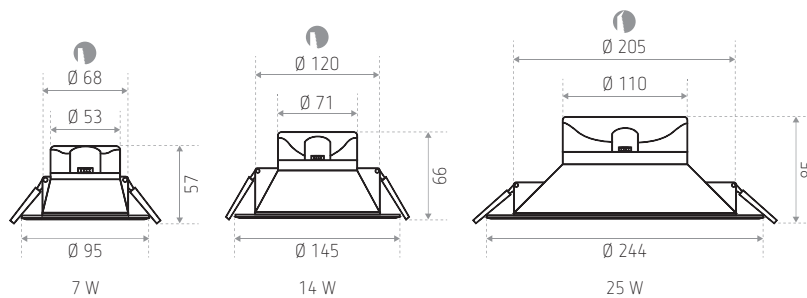

L70 B30 30.000 uren

± 20.000 ON /OFF

Met opaalkeurige verstrooier

Bevestiging met veren

Gloeidraadtest : 650°

Quickconnect doos

Afmetingen (mm)

3 kleuren van licht in 1 downlight **LE BARCARES**