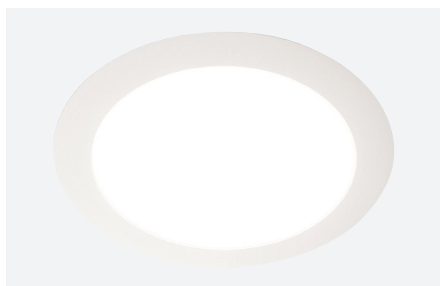

3 kleuren van licht in 1 downlight

LE BARCARES

IDTOLIGHT®

ID813301BEK (3.000 /4.000 /6.000 K - 7 W)

ID813321BEK (3.000 /4.000 /6.000 K - 14 W)

ID813341BEK (3.000 /4.000 /6.000 K - 25 W)

(inox ring)

(zwarte ring)

Technische gegevens

CCT : warm wit (3.000 K) /natuurlijk wit (4.000 K) /koud wit (6.500 K)

3 apparaten in 1 : keuze uit wit via een switch

Materiaal : PBT

Afwerking : gestructureerd wit

7 W - 14 W - 25 W

230 V AC (geïntegreerde voeding) - TRIAC dimbaar

L70 B30 30.000 uren

± 20.000 ON /OFF

Met opaalkeurige verstrooier

Bevestiging met veren

Gloeidraadtest : 650°

Quickconnect doos

Afmetingen (mm)

3 kleuren van licht in 1 downlight **LE BARCARES**