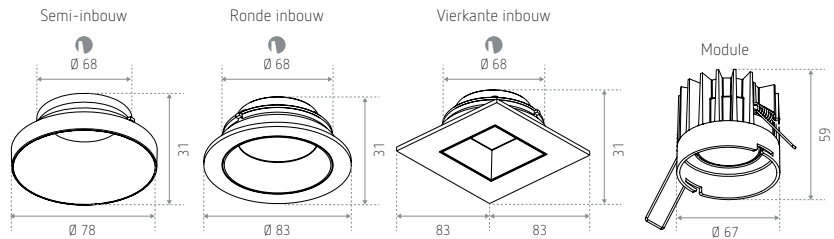

#### PRODUCT

Materiaal : aluminium

Afwerking : gestructureerd wit, gestructureerd zwart of gestructureerd zwart /verguld

Gloeidraadtest : 650°

### AFMETINGEN (MM)