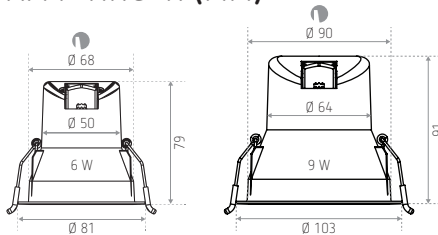

### AFMETINGEN (MM)

REFERENTIE(S)	VERMOGEN	AFWERKING	DIMBAAR	KLEUR	LUMEN	INBOUW	UGR
<a href="#">ID813403BEC</a> (LO AJACCIO 6W 2700K WH)	6 W	Gestructureerd wit	-	2.700 K	390 lm	Ø 68 mm	<19
<a href="#">ID813401BEC</a> (LO AJACCIO 6W 3000K WH)			-	3.000 K	430 lm	Ø 68 mm	<19
<a href="#">ID813402BED</a> (LO AJACCIO 6W 4000K WH)			-	4.000 K	490 lm	Ø 68 mm	<19
<a href="#">IDTL813406BEC</a> (LO AJACCIO 6W DIM 2700K WH)			☑	2.700 K	390 lm	Ø 68 mm	<19
<a href="#">IDTL813404BEC</a> (LO AJACCIO 6W DIM 3000K WH)			☑	3.000 K	430 lm	Ø 68 mm	<19
<a href="#">IDTL813405BED</a> (LO AJACCIO 6W DIM 4000K WH)			☑	4.000 K	490 lm	Ø 68 mm	<19
<a href="#">ID813421BEC</a> (LO AJACCIO 9W 3000K WH)	9 W	Gestructureerd wit	-	3.000 K	790 lm	Ø 90 mm	<19
<a href="#">IDTL813426BEC</a> (LO AJACCIO 9W DIM 2700K WH)			☑	2.700 K	740 lm	Ø 90 mm	<19
<a href="#">IDTL813424BEC</a> (LO AJACCIO 9W DIM 3000K WH)			☑	3.000 K	790 lm	Ø 90 mm	<19
<a href="#">ID813413NEC</a> (LO AJACCIO 6W 2700K BK)	6 W	Gestructureerd zwart	-	2.700 K	340 lm	Ø 68 mm	<16
<a href="#">ID813411NEC</a> (LO AJACCIO 6W 3000K BK)			-	3.000 K	380 lm	Ø 68 mm	<16
<a href="#">ID813412NED</a> (LO AJACCIO 6W 4000K BK)			-	4.000 K	420 lm	Ø 68 mm	<16
<a href="#">IDTL813416NEC</a> (LO AJACCIO 6W DIM 2700K BK)			☑	2.700 K	340 lm	Ø 68 mm	<16
<a href="#">IDTL813414NEC</a> (LO AJACCIO 6W DIM 3000K BK)			☑	3.000 K	380 lm	Ø 68 mm	<16
<a href="#">IDTL813415NED</a> (LO AJACCIO 6W DIM 4000K BK)			☑	4.000 K	420 lm	Ø 68 mm	<16
<a href="#">ID813431NEC</a> (LO AJACCIO 9W 3000K BK)	9 W	Gestructureerd zwart	-	3.000 K	650 lm	Ø 90 mm	<16
<a href="#">IDTL813436NEC</a> (LO AJACCIO 9W DIM 2700K BK)			☑	2.700 K	600 lm	Ø 90 mm	<16
<a href="#">IDTL813434NEC</a> (LO AJACCIO 9W DIM 3000K BK)			☑	3.000 K	650 lm	Ø 90 mm	<16