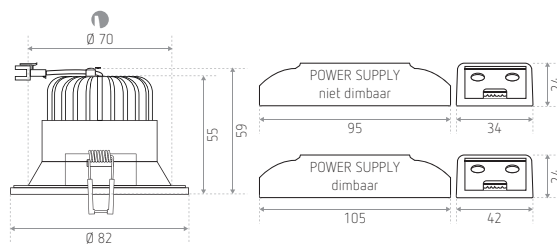

#### INSTALLATIE

Inbouw: Ø 70 mm

Bevestiging met lamellen

### AFMETINGEN (MM)