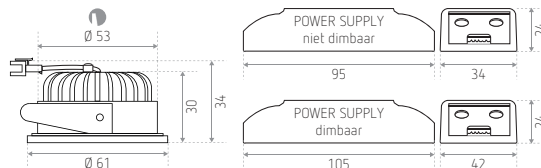

#### INSTALLATIE

Inbouw: Ø 53 mm

Bevestiging met lamellen

### AFMETINGEN (MM)