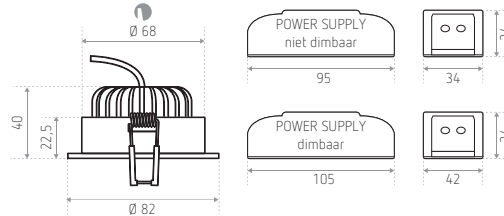

#### INSTALLATIE

Inbouw:  $\varnothing$  68 mm

Bevestiging met veren

### AFMETINGEN (MM)