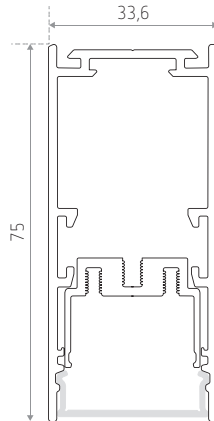

ID998503NSZ (2 m - gestructureerd wit)

Compatibele LED-strips

Technische gegevens

Materiaal: aluminium
Afwerking: gestructureerd zwart

2.000 x 33,6 x 75 mm

Opbouw of hangend montage (zie toebehoren)

Compatibele LED-strips
IP20 -> **BASTIA** of **GERONE**

Bijgeleverd met 1 verstrooier mat

Afmetingen (mm)

REFERENTIE(S)	LENGTE	VERSTROOIER	AFWERKING
ID998503NSZ (LO NOVA 2)	2 m	Wit	Gestructureerd zwart
REFERENTIE(S) TOEBEHOREN	BESCHRIJVING		
ID550005ZZZ (LO NOVA 3G 0,75)	Zwarte stoffen kabel - 3 draden - Niet dimbaar - 2 m		
ID550006ZZZ (LO NOVA 5G 0,75)	Zwarte stoffen kabel - 5 draden - Dimbaar - 2 m		
ID639001ZZZ (LO NOVA PW30W 1-10v)	Voeding - 30 W - Dimbaar 1-10 V (in te voegen in het profiel)		
ID639002ZZZ (LO NOVA PW30W DALI)	Voeding - 30 W - Dimbaar DALI (in te voegen in het profiel)		
ID998062ZZZ (LO NOVA COVER)	Zwart aluminium deksel		
ID998100NSZ (LO NOVA CAP)	Afwerkingskit - 2 stukken		
ID998104ZZZ (LO NOVA FIX)	Kit voor plafondafwerking - 2 stukken		
ID998106NZZ (LO NOVA ACC)	Ronde haak		
ID998107ZZZ (LO NOVA JCT)	Verbindingskit - 1 stuk		
ID998108ZZZ (LO NOVA HANG)	Ophangingskit van 2 m - 2 stukken		