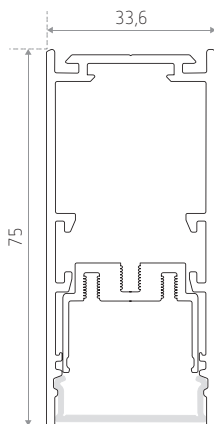

ID998503NSZ (2 m - noir structuré)

Strips LED compatibles

Caractéristiques techniques

Matériau : aluminium

Finition : noir structuré

2.000 x 33,6 x 75 mm

Montage apparent ou suspendu (voir accessoires)

Strips LED compatibles

IP20 -> **BASTIA** ou **GERONE**

Fourni avec 1 diffuseur dépoli

Dimensions (mm)

RÉFÉRENCE(S)	LONGUEUR	DIFFUSEUR	FINITION
ID998503NSZ (LO NOVA 2)	2 m	Blanc	Noir structuré
RÉFÉRENCE(S) ACCESSOIRE(S)	DESCRIPTION		
ID550005ZZZ (LO NOVA 3G 0,75)	Câble tissu noir - 3 fils - Non dimmable - 2 m		
ID550006ZZZ (LO NOVA 5G 0,75)	Câble tissu noir - 5 fils - Dimmable - 2 m		
ID639001ZZZ (LO NOVA PW30W 1-10v)	Alimentation - 30 W - Dimmable 1-10 V (insérable dans le profilé)		
ID639002ZZZ (LO NOVA PW30W DALI)	Alimentation - 30 W - Dimmable DALI (insérable dans le profilé)		
ID998062ZZZ (LO NOVA COVER)	Cache en aluminium noir		
ID998100NSZ (LO NOVA CAP)	Kit de finition - 2 pièces		
ID998104ZZZ (LO NOVA FIX)	Kit de finition plafond - 2 pièces		
ID998106NZZ (LO NOVA ACC)	Patère ronde		
ID998107ZZZ (LO NOVA JCT)	Kit de jonction - 1 pièce		
ID998108ZZZ (LO NOVA HANG)	Kit de suspension - 2 m - 2 pièces		