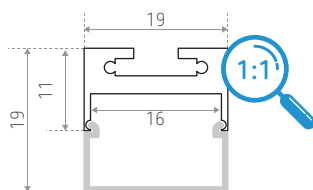

ID638002AAZ (2 m - geanodiseerd aluminium)

ID638312BSZ (2 m - gestructureerd wit)

ID638412NSZ (2 m - gestructureerd zwart)

Technische gegevens

Materiaal : aluminium
Afwerking : - geanodiseerd aluminium
- gestructureerd wit
- gestructureerd zwart

2.000 x 19 x 19 mm

Opbouw of hangend montage (zie toebehoren)

Compatibele LED-strips
IP20 -> **BASTIA, EVORA, GERONE, HABANA, IBIZA, MALAGA, MASTA, MERIDA, NAPOLI, PIANA, ROYAN, SORIA**
IP67 -> **EVORA IP67, HABANA IP67, IBIZA IP67, MASTA IP67, NAPOLI IP67, SORIA IP67**
IP68 -> **HABANA IP68, IBIZA IP68**

Bijgeleverd met 1 verstrooiër mat

Afmetingen (mm)

Compatibele LED-strips

REFERENTIE(S)	LENGTE	VERSTROOIER	AFWERKING
ID638002AAZ (LO VIGO 2)			Geanodiseerd aluminium
ID638312BSZ (LO VIGO 2 BSZ)	2 m	Wit	Gestructureerd wit
ID638412NSZ (LO VIGO 2 NSZ)			Gestructureerd zwart
REFERENTIE(S) TOEBEHOREN	BESCHRIJVING		
ID638100AAZ (LO VIGO CAP)	Afwerkingseindstuk, aluminium - 2 stukken		
ID638101AAZ (LO JCT 01AAZ)	Verbindingskit		
ID638102AAZ (LO HANG 02AAZ)	Ophangingskit van 2 m - 2 stukken		
ID638110BEZ (LO VIGO CAP BEZ)	Afwerkingseindstuk, wit - 2 stukken		
ID638113NSZ (LO VIGO CAP NSZ)	Afwerkingseindstuk, zwart - 2 stukken		
ID656090ZZZ (LO DURBAN)	Mini aanwezigheidsmelder voor profiel		
ID656091ZZZ (LO BEIRA)	Aan /uit schakelaar voor profiel		