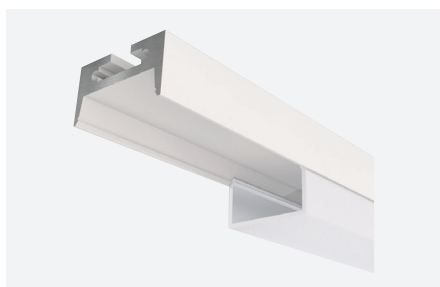

ID638002AAZ (2 m - geanodiseerd aluminium)

ID638312BSZ (2 m - gestructureerd wit)

ID638412NSZ (2 m - gestructureerd zwart)

Technische gegevens

Materiaal : aluminium
Afwerking : - geanodiseerd aluminium
- gestructureerd wit
- gestructureerd zwart

2.000 x 19 x 19 mm

Opbouw of hangend montage (zie toebehoren)

Compatibele LED-strips
IP20 -> **BASTIA, EVORA, GERONE, HABANA, IBIZA, MALAGA, MASTA, MERIDA, NAPOLI, PIANA, ROYAN, SORIA**
IP67 -> **EVORA IP67, HABANA IP67, IBIZA IP67, MASTA IP67, NAPOLI IP67, SORIA IP67**
IP68 -> **HABANA IP68, IBIZA IP68**

Bijgeleverd met 1 verstrooiër mat

Afmetingen (mm)

Compatibele LED-strips

REFERENTIE(S)	LENGTE	VERSTROOIER	AFWERKING
ID638002AAZ (LO VIGO 2)			Geanodiseerd aluminium
ID638312BSZ (LO VIGO 2 BSZ)	2 m	Wit	Gestructureerd wit
ID638412NSZ (LO VIGO 2 NSZ)			Gestructureerd zwart
REFERENTIE(S) TOEBEHOREN	BESCHRIJVING		
ID638100AAZ (LO VIGO CAP)	Afwerkingseindstuk, aluminium - 2 stukken		
ID638101AAZ (LO JCT 01AAZ)	Verbindingskit		
ID638102AAZ (LO HANG 02AAZ)	Ophangingskit van 2 m - 2 stukken		
ID638110BEZ (LO VIGO CAP BEZ)	Afwerkingseindstuk, wit - 2 stukken		
ID638113NSZ (LO VIGO CAP NSZ)	Afwerkingseindstuk, zwart - 2 stukken		
ID656090ZZZ (LO DURBAN)	Mini aanwezigheidsmelder voor profiel		
ID656091ZZZ (LO BEIRA)	Aan /uit schakelaar voor profiel		