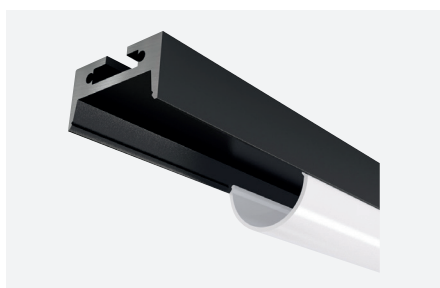

**ID638006AAZ** (2 m - geanodiseerd aluminium)

**ID638316BSZ** (2 m - gestructureerd wit)

**ID638416NSZ** (2 m - gestructureerd zwart)

Compatibele LED-strips

### Technische gegevens

Materiaal : aluminium  
Afwerking : - geanodiseerd aluminium  
- gestructureerd wit  
- gestructureerd zwart

2.000 x 19 x 19 mm

Opbouw of hangend montage (zie toebehoren)

Compatibele LED-strips

### Afmetingen (mm)

REFERENTIE(S)	LENGTE	VERSTROOIER	AFWERKING
<b>ID638006AAZ</b> (LO ALBI 2)	2 m	Wit	Geanodiseerd aluminium
<b>ID638316BSZ</b> (LO ALBI 2 BSZ)			Gestructureerd wit
<b>ID638416NSZ</b> (LO ALBI 2 NSZ)			Gestructureerd zwart
REFERENTIE(S) TOEBEHOREN	BESCHRIJVING		
<b>ID638101AAZ</b> (LO JCT 01AAZ)	Verbindingskit		
<b>ID638102AAZ</b> (LO HANG 02AAZ)	Ophangingskit van 2 m - 2 stukken		
<b>ID638105AAZ</b> (LO ALBI CAP)	Afwerkingseindstuk, aluminium - 2 stukken		
<b>ID638106BSZ</b> (LO ALBI CAP BEZ)	Afwerkingseindstuk, wit - 2 stukken		
<b>ID638117NSZ</b> (LO ALBI CAP NSZ)	Afwerkingseindstuk, zwart - 2 stukken		
<b>ID656091ZZZ</b> (LO BEIRA)	Aan /uit schakelaar voor profiel		