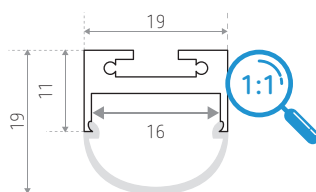

### Technische gegevens

Materiaal : aluminium  
Afwerking : - geanodiseerd aluminium  
- gestructureerd wit  
- gestructureerd zwart

2.000 x 19 x 19 mm

Opbouw of hangend montage (zie toebehoren)

Compatibele LED-strips

### Afmetingen (mm)

REFERENTIE(S)	LENGTE	VERSTROOIER	AFWERKING
<b>ID638006AAZ</b> (LO ALBI 2)	2 m	Wit	Geanodiseerd aluminium
<b>ID638316BSZ</b> (LO ALBI 2 BSZ)			Gestructureerd wit
<b>ID638416NSZ</b> (LO ALBI 2 NSZ)			Gestructureerd zwart
REFERENTIE(S) TOEBEHOREN	BESCHRIJVING		
<b>ID638101AAZ</b> (LO JCT 01AAZ)	Verbindingskit		
<b>ID638102AAZ</b> (LO HANG 02AAZ)	Ophangingskit van 2 m - 2 stukken		
<b>ID638105AAZ</b> (LO ALBI CAP)	Afwerkingseindstuk, aluminium - 2 stukken		
<b>ID638106BSZ</b> (LO ALBI CAP BEZ)	Afwerkingseindstuk, wit - 2 stukken		
<b>ID638117NSZ</b> (LO ALBI CAP NSZ)	Afwerkingseindstuk, zwart - 2 stukken		
<b>ID656091ZZZ</b> (LO BEIRA)	Aan /uit schakelaar voor profiel		