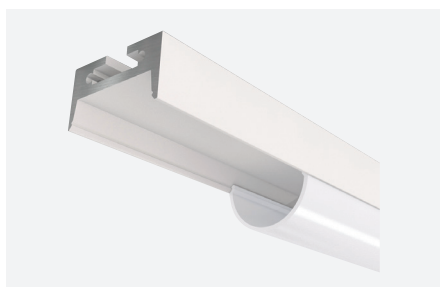

**ID638006AAZ** (2 m - geanodiseerd aluminium)

**ID638316BSZ** (2 m - gestructureerd wit)

**ID638416NSZ** (2 m - gestructureerd zwart)

Compatibele LED-strips

### Technische gegevens

Materiaal : aluminium  
Afwerking : - geanodiseerd aluminium  
- gestructureerd wit  
- gestructureerd zwart

2.000 x 19 x 19 mm

Opbouw of hangend montage (zie toebehoren)

Compatibele LED-strips