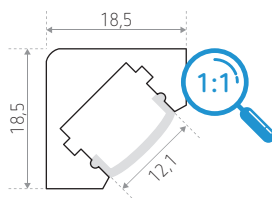

ID588021AAZ (2 m - geanodiseerd aluminium)

Compatibele LED-strips

Technische gegevens

Materiaal : aluminium
Afwerking : geanodiseerd aluminium

2.000 x 18,5 x 18,5 mm

Opbouwmontage in een hoek van 90°

Compatibele strips

Afmetingen (mm)

REFERENTIE(S)	LENGTE	VERSTROOIER	AFWERKING
ID588021AAZ (LO CUBA 2)	2 m	Wit	Geanodiseerd aluminium
REFERENTIE(S) TOEBEHOREN	BESCHRIJVING		
ID588106GZZ (LO CUBA CAP)	Afwerkingseindstuk - 4 stukken (inbegrepen)		
ID588107GZZ (LO CUBA CLIP)	Bevestigingskit - 4 stukken (inbegrepen)		
ID656090ZZZ (LO DURBAN)	Mini aanwezigheidsmelder voor profiel		
ID656091ZZZ (LO BEIRA)	Aan /uit schakelaar voor profiel		