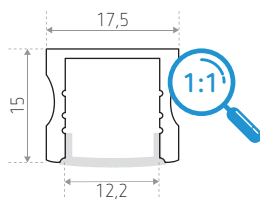

Afmetingen (mm)

Compatibele LED-strips

REFERENTIE(S)	LENGTE	VERSTROOIER	AFWERKING
ID588002AAZ (LO PORTO 2)	2 m	Wit	Geanodiseerd aluminium
ID588302BSZ (LO PORTO 2 BSZ)			Gestructureerd wit
ID588402NSZ (LO PORTO 2 NSZ)		Zwart	Gestructureerd zwart
ID588502NSZ (LO PORTO 2 NSZ OpB)			Gestructureerd zwart
REFERENTIE(S) TOEBEHOREN	BESCHRIJVING		
ID588030AZZ (LO PORTO ROTA)	Draaibare bevestiging		
ID588100GZZ (LO PORTO CAP)	Afwerkingseindstuk, aluminium - 4 stukken (inbegrepen)		
ID588101GZZ (LO PORTO CLIP)	Bevestigingskit, aluminium - 4 stukken (inbegrepen)		
ID588130BZZ (LO PORTO CAP BZZ)	Afwerkingseindstuk, wit - 4 stukken (inbegrepen)		
ID588140NZZ (LO PORTO CAP NZZ)	Afwerkingseindstuk, zwart - 4 stukken (inbegrepen)		
ID656090ZZZ (LO DURBAN)	Mini aanwezigheidsmelder voor profiel		
ID656091ZZZ (LO BEIRA)	Aan /uit schakelaar voor profiel