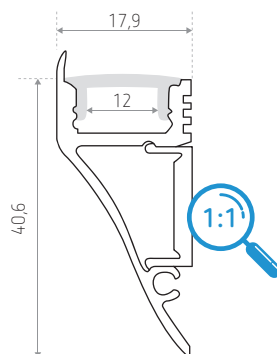

ID588061AAZ (2 m - geanodiseerd aluminium)

ID588063BEZ (2 m - satijn wit)

Compatibele LED-strips

Technische gegevens

Materiaal : aluminium
Afwerking : - geanodiseerd aluminium
- satijn wit

2.000 x 17,9 x 40,6 mm

Opbouwmontage voor verlichting omhoog of omlaag

Compatibele LED-strips
IP20 -> [BASTIA](#), [CALLAO](#), [EVORA](#), [GERONE](#), [HABANA](#), [HABANA 2.0](#), [IBIZA](#), [MALAGA](#), [MASTA](#),
[MERIDA](#), [NAPOLI](#), [NAPOLI 2.0](#), [PIANA](#), [ROYAN](#), [SALTA](#), [SORIA](#)

Bijgeleverd met 1 verstrooier mat, 4 afwerkingseindstukken en 1 bevestigingskit

Afmetingen (mm)

REFERENTIE(S)	LENGTE	VERSTROOIER	AFWERKING
ID588061AAZ (LO SINES 2)	2 m	Wit	Geanodiseerd aluminium
ID588063BEZ (LO SINES 2 BEZ)			Satijn wit
REFERENTIE(S) TOEBEHOREN	BESCHRIJVING		
ID588118GZZ (LO SINES CAP)	Afwerkingseindstuk, aluminium - 4 stukken (inbegrepen)		
ID588119GZZ (LO SINES CLIP)	Bevestigingskit - 4 stukken (inbegrepen)		
ID588123BZZ (LO SINES CAP BEZ)	Afwerkingseindstuk, wit - 4 stukken (inbegrepen)		