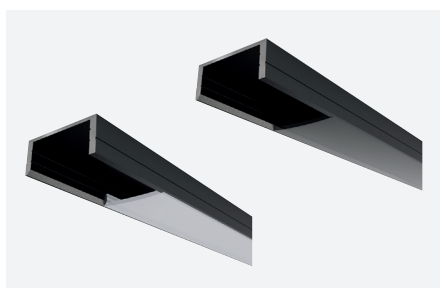

ID588014AAZ (2 m - geanodiseerd aluminium)

ID588314BSZ (2 m - gestructureerd wit)

Gestructureerd zwart

ID588414NSZ (2 m - wit verstrooier)

ID588514NSZ (2 m - zwart verstrooier)

Technische gegevens

Materiaal : aluminium
 Afwerking : - geanodiseerd aluminium
 - gestructureerd wit
 - gestructureerd zwart

2.000 x 23,5 x 11 mm

Opbouwmontage

Compatibele LED-strips

IP20 -> **BASTIA, CALLAO, EVORA, GERONE, HABANA, HABANA 2.0, IBIZA, MALAGA, MASTA, MERIDA, NAPOLI, NAPOLI 2.0, PIANA, ROYAN, SALTA, SORIA**

IP67 -> **CALLAO IP67, EVORA IP67, HABANA IP67, HABANA 2.0 IP67, IBIZA IP67, MASTA IP67, NAPOLI IP67, NAPOLI 2.0 IP67, PIANA IP67, SALTA IP67, SORIA IP67**

IP68 -> **HABANA IP68, IBIZA IP68, PIANA IP68**

Bijgeleverd met 1 verstrooier mat, 4 afwerkingseindstukken en 1 bevestigingskit

Afmetingen (mm)

Compatibele LED-strips

REFERENTIE(S)	LENGTE	VERSTROOIER	AFWERKING
ID588014AAZ (LO DOUR 2)	2 m	Wit	Geanodiseerd aluminium
ID588314BSZ (LO DOUR 2 BSZ)			Gestructureerd wit
ID588414NSZ (LO DOUR 2 NSZ)			Gestructureerd zwart
ID588514NSZ (LO DOUR 2 NSZ OpB)			Zwart
REFERENTIE(S) TOEBEHOREN	BESCHRIJVING		
ID588030AZZ (LO PORTO ROTA)	Draaibare bevestiging		
ID588108GZZ (LO DOUR CAP)	Afwerkingseindstuk, aluminium - 4 stukken (inbegrepen)		
ID588109GZZ (LO DOUR CLIP)	Bevestigingskit, aluminium - 4 stukken (inbegrepen)		
ID588138BZZ (LO DOUR CAP BZZ)	Afwerkingseindstuk, wit - 4 stukken (inbegrepen)		
ID588148NZZ (LO DOUR CAP NZZ)	Afwerkingseindstuk, zwart - 4 stukken (inbegrepen)		
ID656090ZZZ (LO DURBAN)	Mini aanwezigheidsmelder voor profiel		
ID656091ZZZ (LO BEIRA)	Aan /uit schakelaar voor profiel		