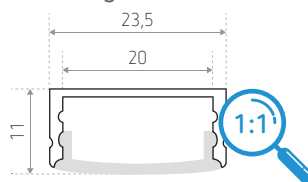

ID588014AAZ (2 m - geanodiseerd aluminium)

ID588314BSZ (2 m - gestructureerd wit)

Gestructureerd zwart

ID588414NSZ (2 m - wit verstrooier)

ID588514NSZ (2 m - zwart verstrooier)

Technische gegevens

Materiaal : aluminium
 Afwerking : - geanodiseerd aluminium
 - gestructureerd wit
 - gestructureerd zwart

2.000 x 23,5 x 11 mm

Opbouwmontage

Compatibele LED-strips

IP20 -> **BASTIA, CALLAO, EVORA, GERONE, HABANA, HABANA 2.0, IBIZA, MALAGA, MASTA, MERIDA, NAPOLI, NAPOLI 2.0, PIANA, ROYAN, SALTA, SORIA**

IP67 -> **CALLAO IP67, EVORA IP67, HABANA IP67, HABANA 2.0 IP67, IBIZA IP67, MASTA IP67, NAPOLI IP67, NAPOLI 2.0 IP67, PIANA IP67, SALTA IP67, SORIA IP67**

IP68 -> **HABANA IP68, IBIZA IP68, PIANA IP68**

Bijgeleverd met 1 verstrooier mat, 4 afwerkingseindstukken en 1 bevestigingskit

Afmetingen (mm)

Compatibele LED-strips

REFERENTIE(S)	LENGTE	VERSTROOIER	AFWERKING
ID588014AAZ (LO DOUR 2)	2 m	Wit	Geanodiseerd aluminium
ID588314BSZ (LO DOUR 2 BSZ)			Gestructureerd wit
ID588414NSZ (LO DOUR 2 NSZ)			Gestructureerd zwart
ID588514NSZ (LO DOUR 2 NSZ OpB)			Zwart
REFERENTIE(S) TOEBEHOREN	BESCHRIJVING		
ID588030AZZ (LO PORTO ROTA)	Draaibare bevestiging		
ID588108GZZ (LO DOUR CAP)	Afwerkingseindstuk, aluminium - 4 stukken (inbegrepen)		
ID588109GZZ (LO DOUR CLIP)	Bevestigingskit, aluminium - 4 stukken (inbegrepen)		
ID588138BZZ (LO DOUR CAP BZZ)	Afwerkingseindstuk, wit - 4 stukken (inbegrepen)		
ID588148NZZ (LO DOUR CAP NZZ)	Afwerkingseindstuk, zwart - 4 stukken (inbegrepen)		
ID656090ZZZ (LO DURBAN)	Mini aanwezigheidsmelder voor profiel		
ID656091ZZZ (LO BEIRA)	Aan /uit schakelaar voor profiel		