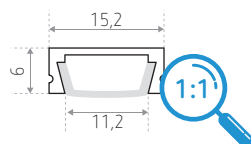

Afmetingen (mm)

Compatibele LED-strips

REFERENTIE(S)	LENGTE	VERSTROOIER	AFWERKING
ID588011AAZ (LO LEON 2)	2 m	Wit	Geanodiseerd aluminium
ID588311BSZ (LO LEON 2 BSZ)			Gestructureerd wit
ID588411NSZ (LO LEON 2 NSZ)		Zwart	Gestructureerd zwart
ID588511NSZ (LO LEON 2 NSZ OpB)			Gestructureerd zwart
REFERENTIE(S) TOEBEHOREN	BESCHRIJVING		
ID588030AZZ (LO PORTO ROTA)	Draaibare bevestiging		
ID588102GZZ (LO LEON CAP)	Afwerkingseindstuk, aluminium - 4 stukken (inbegrepen)		
ID588103GZZ (LO LEON CLIP)	Bevestigingskit, aluminium - 4 stukken (inbegrepen)		
ID588132BZZ (LO LEON CAP BZZ)	Afwerkingseindstuk, wit - 4 stukken (inbegrepen)		
ID588142NZZ (LO LEON CAP NZZ)	Afwerkingseindstuk, zwart - 4 stukken (inbegrepen)		
ID656091ZZZ (LO BEIRA)	Aan /uit schakelaar voor profiel