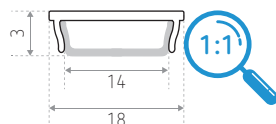

### Technische gegevens

Materiaal : aluminium  
Afwerking : geanodiseerd aluminium

2.000 x 18 x 3 mm

Opbouwmontage

Compatibele LED-strips

**IP20** -> [CALLAO](#), [EVORA](#), [HABANA](#), [HABANA 2.0](#), [IBIZA](#), [MALAGA](#), [MASTA](#), [MERIDA](#), [NAPOLI](#), [NAPOLI 2.0](#), [ROYAN](#), [SALTA](#), [SORIA](#)

Bijgeleverd met 1 verstrooier mat, 4 afwerkingseindstukken en 1 bevestigingskit

### Afmetingen (mm)

REFERENTIE(S)	LENGTE	VERSTROOIER	AFWERKING
<b>ID588013AAZ</b> (LO ALMADA 2)	2 m	Wit	Geanodiseerd aluminium
REFERENTIE(S) TOEBEHOREN	BESCHRIJVING		
<b>ID588134GZZ</b> (LO ALMADA CAP)	Afwerkingseindstuk - 4 stukken (inbegrepen)		
<b>ID588135GZZ</b> (LO ALMADA CLIP)	Bevestigingskit - 4 stukken (inbegrepen)		