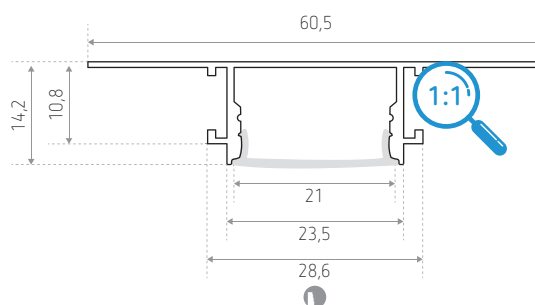

ID588023AAZ (2 m - geanodiseerd aluminium)

Compatibele LED-strips

Technische gegevens

Materiaal : aluminium
Afwerking : geanodiseerd aluminium

2.000 x 60,5 x 14,2 mm

Inbouwmontage te plafonneren /coaten (inbouwbreedte : 28,6 mm)

IP68 -> **HABANA IP68, IBIZA IP68, PIANA IP68**

Bijgeleverd met 1 verstrooier mat en 4 afwerkingseindstukken

Afmetingen (mm)

Montage

REFERENTIE(S)	LENGTE	VERSTROOIER	AFWERKING
ID588023AAZ (LO BOOM 2)	2 m	Wit	Geanodiseerd aluminium
REFERENTIE(S) TOEBEHOREN	BESCHRIJVING		
ID588117GZZ (LO BOOM CAP)	Afwerkingseindstuk - 4 stukken (inbegrepen)		
ID656090ZZZ (LO DURBAN)	Mini aanwezigheidsmelder voor profiel		
ID656091ZZZ (LO BEIRA)	Aan /uit schakelaar voor profiel		