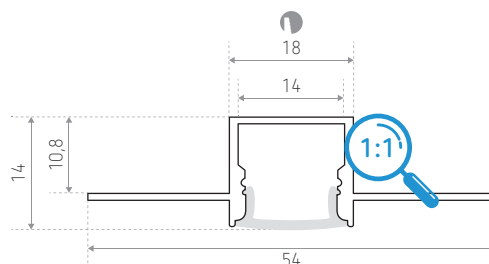

ID588019BEZ (2 m - geanodiseerd aluminium)

Compatibele LED-strips

Technische gegevens

Materiaal : aluminium
Afwerking : geanodiseerd aluminium

2.000 x 54 x 14 mm

Inbouwmontage te plafonneren /coaten (inbouwbreedte : 18 mm)

Bijgeleverd met 1 verstrooier mat en 4 afwerkingseindstukken

Afmetingen (mm)

REFERENTIE(S)	LENGTE	VERSTROOIER	AFWERKING
ID588019BEZ (LO SPA 2)	2 m	Wit	Geanodiseerd aluminium
REFERENTIE(S) TOEBEHOREN	BESCHRIJVING		
ID588115GZZ (LO SPA CAP)	Afwerkingseindstuk - 4 stukken (inbegrepen)		
ID656090ZZZ (LO DURBAN)	Mini aanwezigheidsmelder voor profiel		
ID656091ZZZ (LO BEIRA)	Aan /uit schakelaar voor profiel		