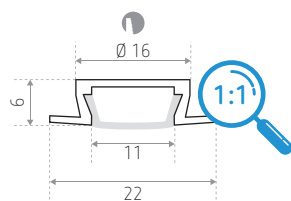

ID588016AAZ (2 m - geanodiseerd aluminium)

ID588316BSZ (2 m - gestructureerd wit)

Gestructureerd zwart

ID588416NSZ (2 m - wit verstrooier)

IDTL588516NSZ (2 m - zwart verstrooier)

Technische gegevens

Materiaal : aluminium
Afwerking : - geanodiseerd aluminium
- gestructureerd wit
- gestructureerd zwart

2.000 x 22 x 6 mm

Inbouwmontage (inbouwbreedte : 16 mm)

Compatibele LED-strips

IP20 -> [CALLAO](#), [EVORA](#), [HABANA](#), [HABANA 2.0](#), [IBIZA](#), [MALAGA](#), [MASTA](#), [MERIDA](#), [NAPOLI](#), [NAPOLI 2.0](#), [ROYAN](#), [SALTA](#), [SORIA](#)

Bijgeleverd met 1 verstrooier mat en 4 afwerkingseindstukken

Afmetingen (mm)

Compatibele LED-strips

REFERENTIE(S)	LENGTE	VERSTROOIER	AFWERKING
ID588016AAZ (LO PALMA 2)	2 m	Wit	Geanodiseerd aluminium
ID588316BSZ (LO PALMA 2 BSZ)			Gestructureerd wit
ID588416NSZ (LO PALMA 2 NSZ)			Gestructureerd zwart
IDTL588516NSZ (LO PALMA 2 NSZ OpB)			Gestructureerd zwart
REFERENTIE(S) TOEBEHOREN	BESCHRIJVING		
ID588104GZZ (LO PALMA CAP)	Afwerkingseindstuk, aluminium - 4 stukken (inbegrepen)		
ID588124BZZ (LO PALMA CAP BZZ)	Afwerkingseindstuk, wit - 4 stukken (inbegrepen)		
ID588125NZZ (LO PALMA CAP NZZ)	Afwerkingseindstuk, zwart - 4 stukken (inbegrepen)		
ID656091ZZZ (LO BEIRA)	Aan /uit schakelaar voor profiel		