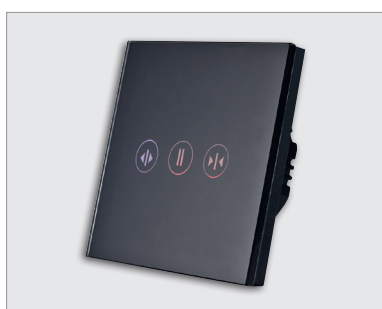

WiFi-touchschakelaar voor rolluiken en jaloezieën, T1 Window BK

T1 Window BK

T1 Window BK

Schakelmodule

Montageplaat

RF 433 MHz

- Schakelmodule voor elektrische rolluiken en jaloezieën
- Inbouwmodel met capacitieve glazen frontplaat
- Afstandsbediening via de Tuya Smart-applicatie

Download de Tuya Smart applicatie via de App Store of Google Play Store of scan de QR-code:

Technische gegevens

Ingang 220 – 240 V AC

3 aanraaktoetsen, aanraakreactie : 50 ms (omhoog, stop, omlaag)

Inbouwmontage

Nominaal vermogen : maximum 3 A

Eigen verbruik : 0,1 mA

Afmetingen : frontplaat 86 x 86 x 9,7 mm; schakelmodule 50 x 50 x 30 mm; inbouw Ø 52 x 25 mm

WiFi-IEEE802.11; 2,4 GHz-b/g/n

Beheer via Tuya (zoals T6 Garden) Amazon Alexa-applicatie, Google Home Assistant IFTTT compatibel

3 leds voor weergave

Zwarte afwerking

Aansluitschema

WiFi-touchschakelaar voor rolluiken en jaloezieën, T1 Window BK

Afmetingen

Bestelref.	EAN	Beschrijving
T1 Window BK	9900000100322	WiFi-touchschakelaar voor rolluiken en jaloezieën, inbouwmodel met capacitieve glazen frontplaat