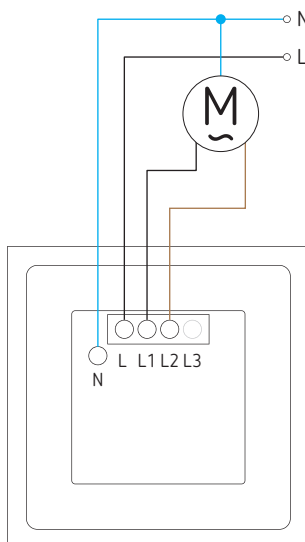

Download de Tuya Smart applicatie via de App Store of Google Play Store of scan de QR-code:

Technische gegevens

Ingang 220 – 240 V AC

3 aanraaktoetsen, aanraakreactie : 50 ms (omhoog, stop, omlaag)

Inbouwmontage

Nominaal vermogen : maximum 3 A

Eigen verbruik : 0,1 mA

Afmetingen : frontplaat 86 x 86 x 9,7 mm; schakelmodule 50 x 50 x 30 mm; inbouw Ø 52 x 25 mm

WiFi-IEEE802.11; 2,4 GHz-b/g/n

Beheer via Tuya (zoals T6 Garden) Amazon Alexa-applicatie, Google Home Assistant IFTTT compatibel

3 leds voor weergave

Zwarte afwerking

Aansluitschema

WiFi-touchschakelaar voor rolluiken en jaloezieën, T1 Window BK

Afmetingen

Bestelref.	EAN	Beschrijving
T1 Window BK	9900000100322	WiFi-touchschakelaar voor rolluiken en jaloezieën, inbouwmodel met capacitieve glazen frontplaat