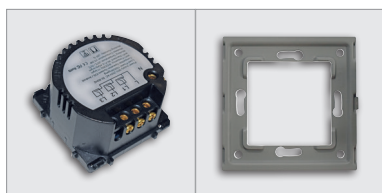

WiFi-touchschakelaar voor rolluiken en jaloezieën, T1 Window BK

T1 Window BK

T1 Window BK

Schakelmodule

Montageplaat

RF 433 MHz

- Schakelmodule voor elektrische rolluiken en jaloezieën
- Inbouwmodel met capacitieve glazen frontplaat
- Afstandsbediening via de Tuya Smart-applicatie

Download de Tuya Smart applicatie via de App Store of Google Play Store of scan de QR-code:

Technische gegevens

Ingang 220 – 240 V AC

3 aanraaktoetsen, aanraakreactie : 50 ms (omhoog, stop, omlaag)

Inbouwmontage

Nominaal vermogen : maximum 3 A

Eigen verbruik : 0,1 mA

Afmetingen : frontplaat 86 x 86 x 9,7 mm; schakelmodule 50 x 50 x 30 mm; inbouw Ø 52 x 25 mm

WiFi-IEEE802.11; 2,4 GHz-b/g/n

Beheer via Tuya (zoals T6 Garden) Amazon Alexa-applicatie, Google Home Assistant IFTTT compatibel

3 leds voor weergave

Zwarte afwerking

Aansluitschema

WiFi-touchschakelaar voor rolluiken en jaloezieën, T1 Window BK

Afmetingen

Bestelref.	EAN	Beschrijving
T1 Window BK	9900000100322	WiFi-touchschakelaar voor rolluiken en jaloezieën, inbouwmodel met capacitieve glazen frontplaat