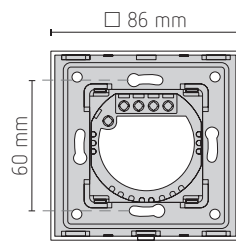

Nominaal vermogen : maximum 3 A

Eigen verbruik : 0,1 mA

Afmetingen : frontplaat 86 x 86 x 9,7 mm; schakelmodule 50 x 50 x 30 mm; inbouw Ø 52 x 25 mm

WiFi-IEEE802.11; 2,4 GHz-b/g/n

Beheer via Tuya (zoals T6 Garden) Amazon Alexa-applicatie, Google Home Assistant IFTTT compatibel

3 leds voor weergave

Zwarte afwerking

Aansluitschema

WiFi-touchschakelaar voor rolluiken en jaloezieën, T1 Window BK

Afmetingen

Bestelref.	EAN	Beschrijving
T1 Window BK	9900000100322	WiFi-touchschakelaar voor rolluiken en jaloezieën, inbouwmodel met capacitieve glazen frontplaat