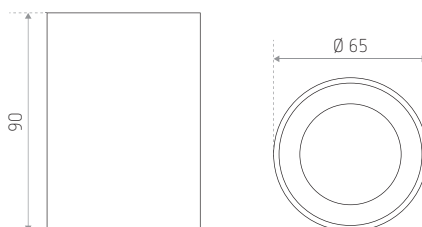

ID964001BSZ (gestructureerd wit)
ID964002NSZ (gestructureerd zwart)

Technische gegevens

Materiaal : aluminium
Afwerking : - gestructureerd wit
 - gestructureerd zwart

230 V AC - PAR16 - GU10 (niet inbegrepen)

Geen zichtbare schroeven

Compatibele LED-lamp : **BRAGA**

Afmetingen (mm)

REFERENTIE(S)

ID964001BSZ (LO RIMINI 9 BSZ)

ID964002NSZ (LO RIMINI 9 NSZ)

AFWERKING

Gestructureerd wit