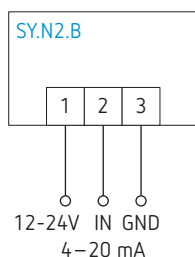

Centrale de détection gaz, max. 4 zones, RYM02M1

RYM02M1, centrale de détection de gaz jusqu'à 4 zones

Capteur 4 à 20 mA pour applications non classifiées ATEX

SYGN24B : LPG

SYMN24B : méthane

SYCN21B : monoxyde de carbone

SYVN24B : vapeur d'essence

- Centrale de détection de gaz pour surveiller la concentration de gaz jusqu'à 4 zones différentes
- Possibilité de connecter, pour chaque zone, un capteur de 4 à 20 mA pour la mesure du LPG, du méthane, des vapeurs d'essence ou du monoxyde de carbone (CO)
- Seuils d'alarme configurables individuellement
- 5 relais inverseurs pour la signalisation d'alarme et pré-alarme de chaque zone
- Signalisation acoustique en cas de défaut
- Touche reset pour acquitter les alarmes
- Stockage des conditions de la dernière alarme
- Écran LED rétro-éclairé de 2 lignes de 16 caractères
- Leds pour visualiser le fonctionnement, un défaut de capteur ou de connexion et l'état de pré-alarme et alarme
- Conforme à la norme EN 60079-29-1: 2016

Capteurs 4 à 20 mA

Degré de protection	IP54
Dimensions	104 x 134 x 67 mm

Plan d'encombrement

Centrale de détection gaz, max. 4 zones, RYM02M1

Schéma de raccordement 12 à 24 V DC

Schéma de raccordement 100 à 24 V DC