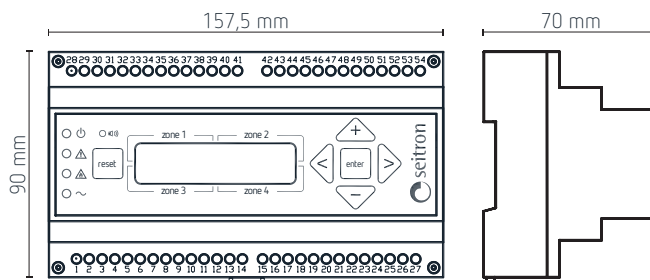

Centrale de détection gaz, max. 4 zones, RYM02M1

RYM02M1, centrale de détection de gaz jusqu'à 4 zones

Capteur 4 à 20 mA pour applications non classifiées ATEX

SYGN24B : LPG

SYMN24B : méthane

SYCN21B : monoxyde de carbone

SYVN24B : vapeur d'essence

- Centrale de détection de gaz pour surveiller la concentration de gaz jusqu'à 4 zones différentes
- Possibilité de connecter, pour chaque zone, un capteur de 4 à 20 mA pour la mesure du LPG, du méthane, des vapeurs d'essence ou du monoxyde de carbone (CO)
- Seuils d'alarme configurables individuellement
- 5 relais inverseurs pour la signalisation d'alarme et pré-alarme de chaque zone
- Signalisation acoustique en cas de défaut
- Touche reset pour acquitter les alarmes
- Stockage des conditions de la dernière alarme
- Écran LED rétro-éclairé de 2 lignes de 16 caractères
- Leds pour visualiser le fonctionnement, un défaut de capteur ou de connexion et l'état de pré-alarme et alarme
- Conforme à la norme EN 60079-29-1: 2016

Caractéristiques techniques

Alimentation	12 à 24 V DC ou 100 à 240 V AC, 50 à 60 Hz
Consommation	30 W max.
Pouvoir de coupure des contacts	5x 5 A 250 V~ cos φ = 1
Plage d'humidité	20 à 90 % RH (non condensé)
Plage de pression	800 à 1100 hPa
Plage des seuils de pré-alarme et des alarmes 1 et 2	réglables individuellement méthane, LPG et vapeurs d'essence OFF/1 à 100 % LEL CO OFF/1 à 999 ppm
Degré de protection	IP20
Montage	sur rail DIN, 9 modules de largeur
Température de fonctionnement	-20 à +55 °C
Poids	~ 850 g

Capteurs 4 à 20 mA

Degré de protection	IP54
Dimensions	104 x 134 x 67 mm

Plan d'encombrement

Centrale de détection gaz, max. 4 zones, RYM02M1

Schéma de raccordement 12 à 24 V DC

Schéma de raccordement 100 à 24 V DC