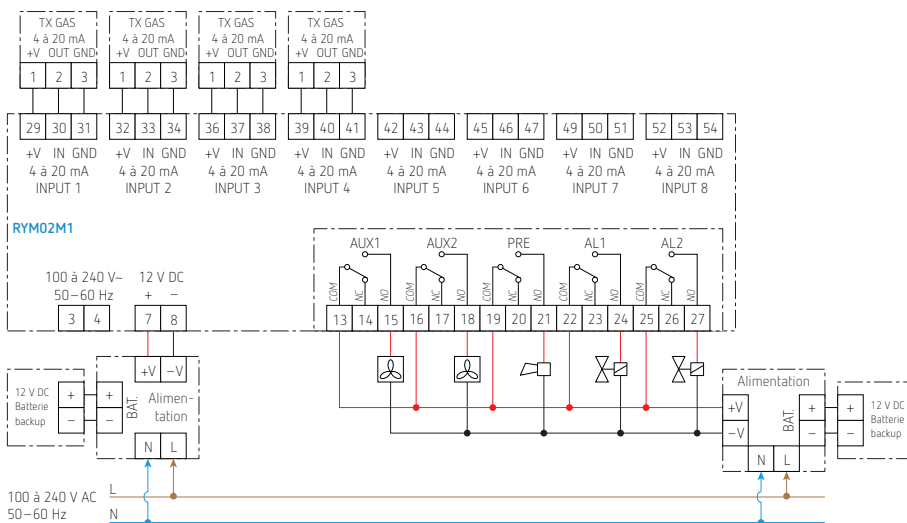

SYVN24B : vapeur d'essence

- Centrale de détection de gaz pour surveiller la concentration de gaz jusqu'à 4 zones différentes
- Possibilité de connecter, pour chaque zone, un capteur de 4 à 20 mA pour la mesure du LPG, du méthane, des vapeurs d'essence ou du monoxyde de carbone (CO)
- Seuils d'alarme configurables individuellement
- 5 relais inverseurs pour la signalisation d'alarme et pré-alarme de chaque zone
- Signalisation acoustique en cas de défaut
- Touche reset pour acquitter les alarmes
- Stockage des conditions de la dernière alarme
- Écran LED rétro-éclairé de 2 lignes de 16 caractères
- Leds pour visualiser le fonctionnement, un défaut de capteur ou de connexion et l'état de pré-alarme et alarme
- Conforme à la norme EN 60079-29-1: 2016

Caractéristiques techniques

Alimentation	12 à 24 V DC ou 100 à 240 V AC, 50 à 60 Hz
Consommation	30 W max.
Pouvoir de coupure des contacts	5x 5 A 250 V~ cos φ = 1
Plage d'humidité	20 à 90 % RH (non condensé)
Plage de pression	800 à 1100 hPa
Plage des seuils de pré-alarme et des alarmes 1 et 2	réglables individuellement méthane, LPG et vapeurs d'essence OFF/1 à 100 % LEL CO OFF/1 à 999 ppm
Degré de protection	IP20
Montage	sur rail DIN, 9 modules de largeur
Température de fonctionnement	-20 à +55 °C
Poids	~ 850 g

Capteurs 4 à 20 mA

Degré de protection	IP54
Dimensions	104 x 134 x 67 mm

Plan d'encombrement

Centrale de détection gaz, max. 4 zones, RYM02M1

Schéma de raccordement 12 à 24 V DC

Schéma de raccordement 100 à 24 V DC

Réf. de commande	Réf. fournisseur	EAN	Description
RYM02M1	RYM02M1	9900000092276	centrale de détection gaz, max. 4 zones
Capteurs			
SYGN24B	SYGN24B		capteur LPG
SYMN24B	SYMN24B	8031025143719	capteur de méthane (gaz de ville)
SYCN21B	SYCN21B		capteur de monoxyde de carbone
SYVN24B	SYVN24B		capteur de vapeur d'essence