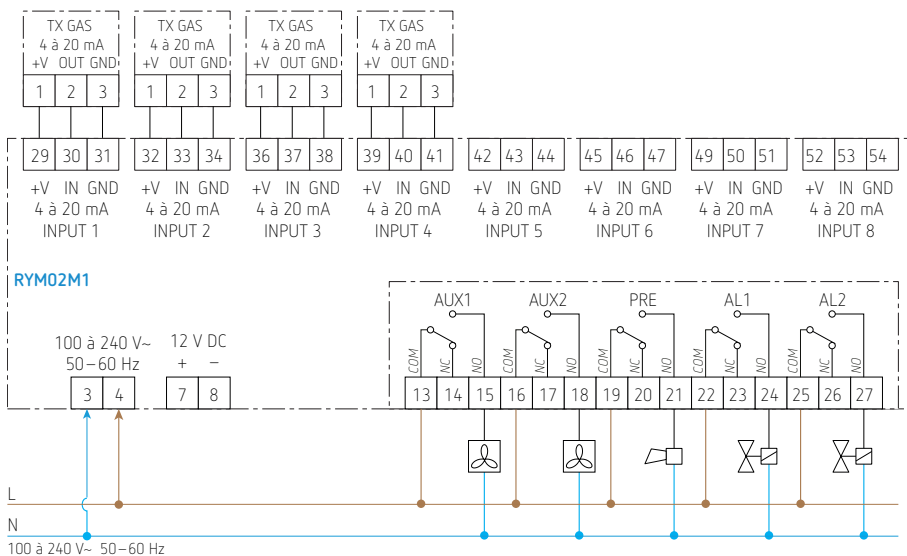

SYVN24B : vapeur d'essence

- Centrale de détection de gaz pour surveiller la concentration de gaz jusqu'à 4 zones différentes
- Possibilité de connecter, pour chaque zone, un capteur de 4 à 20 mA pour la mesure du LPG, du méthane, des vapeurs d'essence ou du monoxyde de carbone (CO)
- Seuils d'alarme configurables individuellement
- 5 relais inverseurs pour la signalisation d'alarme et pré-alarme de chaque zone
- Signalisation acoustique en cas de défaut
- Touche reset pour acquitter les alarmes
- Stockage des conditions de la dernière alarme
- Écran LED rétro-éclairé de 2 lignes de 16 caractères
- Leds pour visualiser le fonctionnement, un défaut de capteur ou de connexion et l'état de pré-alarme et alarme
- Conforme à la norme EN 60079-29-1: 2016

Caractéristiques techniques

Alimentation	12 à 24 V DC ou 100 à 240 V AC, 50 à 60 Hz
Consommation	30 W max.
Pouvoir de coupure des contacts	5x 5 A 250 V~ cos φ = 1
Plage d'humidité	20 à 90 % RH (non condensé)
Plage de pression	800 à 1100 hPa
Plage des seuils de pré-alarme et des alarmes 1 et 2	réglables individuellement méthane, LPG et vapeurs d'essence OFF/1 à 100 % LEL CO OFF/1 à 999 ppm
Degré de protection	IP20
Montage	sur rail DIN, 9 modules de largeur
Température de fonctionnement	-20 à +55 °C
Poids	~ 850 g

Capteurs 4 à 20 mA

Degré de protection	IP54
Dimensions	104 x 134 x 67 mm

Plan d'encombrement

Centrale de détection gaz, max. 4 zones, RYM02M1

Schéma de raccordement 12 à 24 V DC

Schéma de raccordement 100 à 24 V DC

Réf. de commande	Réf. fournisseur	EAN	Description
RYM02M1	RYM02M1	9900000092276	centrale de détection gaz, max. 4 zones
Capteurs			
SYGN24B	SYGN24B		capteur LPG
SYMN24B	SYMN24B	8031025143719	capteur de méthane (gaz de ville)
SYCN21B	SYCN21B		capteur de monoxyde de carbone
SYVN24B	SYVN24B		capteur de vapeur d'essence