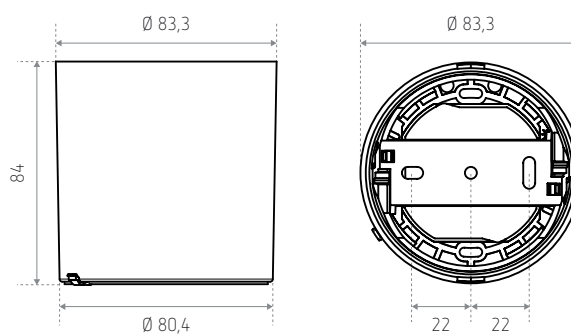

Behuizing voor opbouwmontage FRAME thePixa WH 9070816

FRAME thePixa WH 9070816

Beschrijving

- Behuizing voor opbouwmontage
- Geschikt voor thePixa
- Wit.

Afmetingen (mm)

Bestelref.	Leveranciersnr.	Beschrijving
FRAME thePixa WH 9070816	9070816	Witte behuizing
Variant		
FRAME thePixa BK 9070443	9070443	Zwarte behuizing