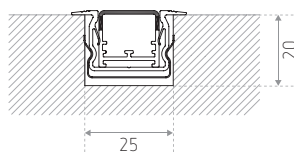

Maximale koppelbare lengte: 20 m of 2 x 20 m met de T connector 10 cm **ID558803BZZ**

Met verstrooiër «milky»

Bevestiging meegeleverd (magneten en 3M kleefstrips)

Europees stopcontact met 1,5 m kabel - **verplicht** (zie toebehoren)

### Afmetingen (mm)

**ID557001BZE**

**ID557002BZE**

**ID557003BZE | ID557004BZE | ID557005BZE**

### Mogelijke montages

- 1/ Opbouw montage met magneten of kleefstrips (inbegrepen)
- 2/ Opbouw montage met bevestigingskit **ID558804BZZ**
- 3/ Inbouwmontage met inbouwprofiel **ID558805BZZ**

**ID558805BZZ**