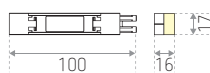

Afmetingen (mm)

ID557001BZE