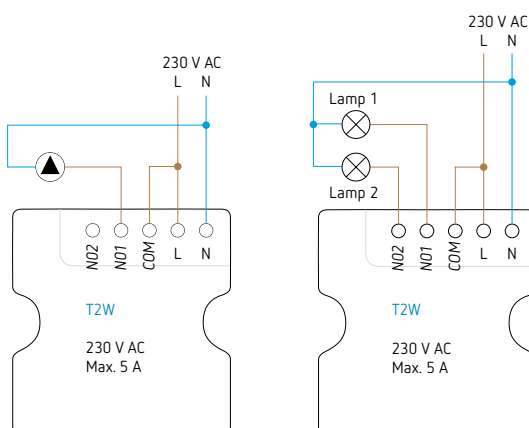

Bereik van 15 m binnenshuis en 30 m buitenshuis

1 kanaal

IP67

Wandmontage

Wit

## Aansluitschema's