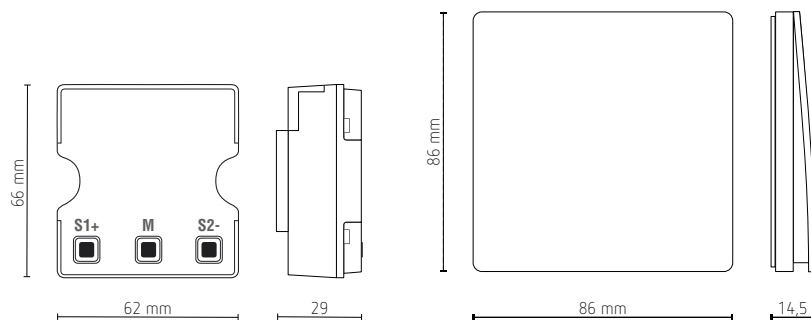

Kit WiFi- en RF-ontvanger met draadloze 1-kanaalszender, T2 Home EZ1

Afmetingen

Bestelref	EAN	Beschrijving
T2 Home EZ1		kit WiFi- en RF-ontvanger met draadloze 1 kanaal
Samenstellende delen		
T2W	9900000090739	WiFi- en RF-ontvanger 433 MHz, 2 kanalen
T1S	5420003730073	kinetische afstandsbediening, 1 kanaal