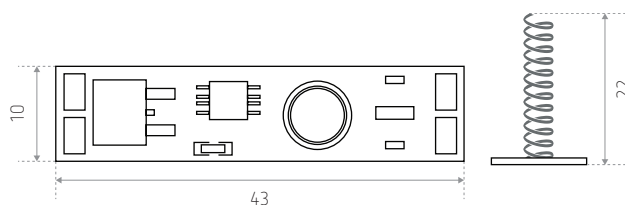

ID656091ZZZ

Technische gegevens

Schakelaar /dimmer onopvallend in een profiel te integreren

Bij lang drukken kan men de helderheid aanpassen

Voeding

Ingang: 12 V DC - 24 V DC

Uitgang: 12 V DC 120 W | 24 V DC 240 W

Afmetingen (mm)

REFERENTIE(S)

ID656091ZZZ (LO BEIRA)

BESCHRIJVING

Aan /uit schakelaar voor profiel