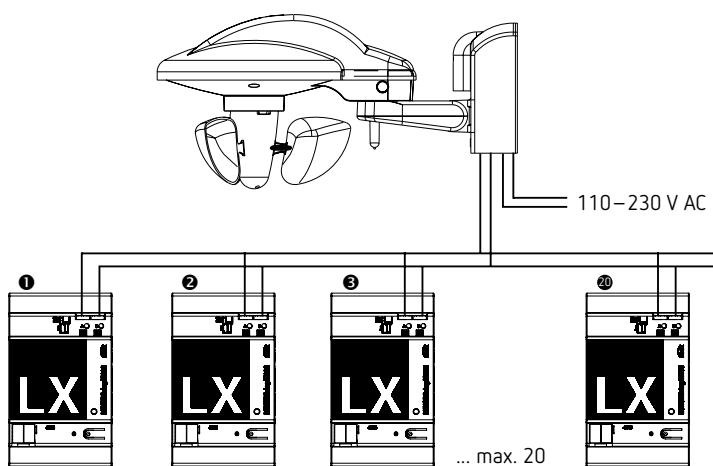

LUXORliving M130, weercentrale

LUXORliving M100, weersensor

- Weercentrale voor gebruik met de weersensor LUXORliving M100
- Ontvangst en analyse van de meetwaarden van een weersensor LUXORliving M100
- Analyse van wind, regen, temperatuur en lichtsterkte (3 richtingen)
- Voor de volautomatische besturing van jaloezieën en zonweringen
- Zonwering voor max. 4 gevels
- Weergave van de weergegevens bijv. met LUXORliving-app LUXORplay

### Kenmerken

Bedrijfsspanning KNX	busspanning, ≤ 20 mA
Standby verbruik	< 0,5 W
Omgevingstemperatuur	-5 tot 45 °C
Beschermingsgraad	IP20
Beschermingsklasse	II

Bestelref.	Leveranciersnr.	EAN	Beschrijving
LUXORliving M130	4800492	9900000088026	weercentrale