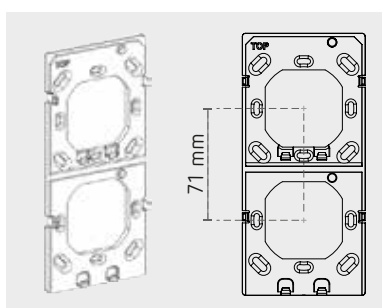

Smart Home LUXORliving

Druknop met scherm en ruimtethermostaat

LUXORliving iON8 WH

LUXORliving iON8 WH

- Ruimtecontroller met geïntegreerde ruimtethermostaat
- LCD-scherm voor de weergave van functies, pictogrammen en waarden
- 10 vrij parametreerbare functies
- Weergave van diverse pictogrammen voor de betreffende functies
- Besturing van de functies schakelen, dimmen, jaloezie, scène, temperatuurregeling
- Automatische lichtsterkteregeling van het display afhankelijk van de omgevingslichtsterkte
- Montage van 2 iON drukknoppen op standaard dubbele contactdoos met accessoire 9070822 mogelijk (standaard afstand van 71 mm).

Technische kenmerken

Busspanning	21 tot 32 V DC
Bedrijfsspanning KNX	busspanning, $\leq 12,5$ mA
Omgevingstemperatuur	-5 tot 45 °C
Beschermingsgraad	IP20
Beschermingsklasse	III
Montage	op wand

907.0.822,

montageplaat voor 2 LUXORliving iON

Afmetingen

Bestelref.	Leveranciersnr.	EAN	Beschrijving
LUXORliving iON8 WH	4800418	4003468480243	druknop met scherm en ruimtethermostaat
Optie			
907.0.822	9070822	4003468905173	montageplaat voor 2 drukknoppen LUXORliving iON