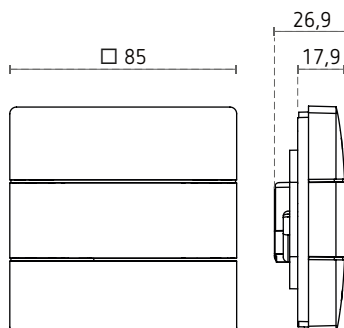

Technische kenmerken

Busspanning	21 tot 32 V DC
Bedrijfsspanning KNX	busspanning, $\leq 12,5$ mA
Omgevingstemperatuur	-5 tot 45 °C
Beschermingsgraad	IP20
Beschermingsklasse	III
Montage	op wand

907.0.822,

montageplaat voor 2 LUXORliving iON

Afmetingen

Bestelref.	Leveranciersnr.	EAN	Beschrijving
LUXORliving iON8 WH	4800418	4003468480243	druknop met scherm en ruimtethermostaat
Optie			
907.0.822	9070822	4003468905173	montageplaat voor 2 drukknoppen LUXORliving iON