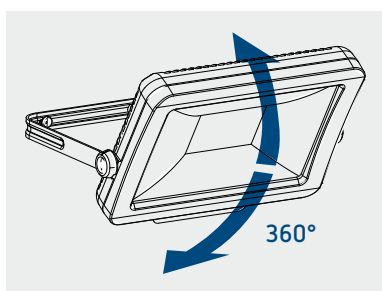

LED-straler theLeda B20L W WH

theLeda B20L W WH

- 20 W LED-straler
- De LED-straler is apart beschikbaar of gecombineerd met een accessoire :
 - voor de bewegingsafhankelijke lichtregeling
→ **theLeda B Motion Module RC WH** : bewegingsmelder met afstandsbediening of **theLeda B Motion Module WH** : bewegingsmelder
 - voor de lichtafhankelijke regeling
→ **theLeda B Light Module WH** : lichtsensor
- Beschermingsklasse IP65 (IP55 met toebehoren) voor een betrouwbare werking buitenshuis
- 360° draaibare projector.

Technische kenmerken

Bedrijfsspanning	230 V AC
Frequentie	50 Hz
Afwerking	wit
Montage	wand- en plafondmontage
Vermogen LED (lichtstroom)	2280 lm
Kleurtemperatuur	3000 K, warm wit
Bedrijfstemperatuur	-20 tot 40 °C
Beschermingsklasse	I
Beschermingsgraad	IP65