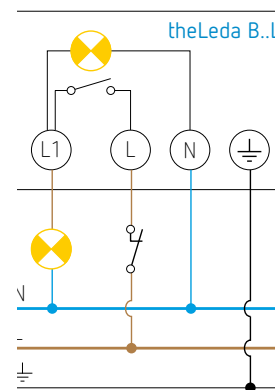

LED-straler theLeda B20L W WH

theLeda B20L W WH

- 20 W LED-straler
- De LED-straler is apart beschikbaar of gecombineerd met een accessoire :
 - voor de bewegingsafhankelijke lichtregeling
→ **theLeda B Motion Module RC WH** : bewegingsmelder met afstandsbediening of **theLeda B Motion Module WH** : bewegingsmelder
 - voor de lichtafhankelijke regeling
→ **theLeda B Light Module WH** : lichtsensor
- Beschermingsklasse IP65 (IP55 met toebehoren) voor een betrouwbare werking buitenshuis
- 360° draaibare projector.

theLeda B Motion Module RC WH
afstandsbediening bijgeleverd

theLeda B Motion Module WH

theLeda B Light Module WH

Aansluitschema's

theLeda B..L + theLeda B Motion Module : mogelijkheid om een NG-druknop aan te sluiten om de verlichting handmatig in te schakelen tot 6 u. Mogelijkheid tot vervroegde uitschakeling.

LED-straler theLeda B20L W WH

Afmetingen

Bestelref.	Leveranciers- nummer	EAN	Beschrijving
theLeda B20L W WH	1020692	4003468101575	LED-straler 20 W, wit
Opties			
theLeda B Light Module WH	9070762	4003468902752	lichtsensor, wit
theLeda B Motion Module RC WH	9070800	4003468905074	bewegingsmelder met afstandsbediening, wit
theLeda B Motion Module WH	9070760	4003468902738	bewegingsmelder, wit
theLeda B Remote Control	9070802	4003468905098	afstandsbediening, meegeleverd met theLeda B Motion Module RC