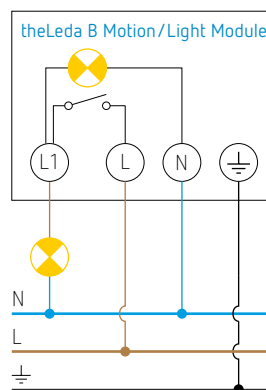

LED-straler theLeda B20L W WH

theLeda B20L W WH

- 20 W LED-straler
- De LED-straler is apart beschikbaar of gecombineerd met een accessoire :
 - voor de bewegingsafhankelijke lichtregeling
→ **theLeda B Motion Module RC WH** : bewegingsmelder met afstandsbediening of **theLeda B Motion Module WH** : bewegingsmelder
 - voor de lichtafhankelijke regeling
→ **theLeda B Light Module WH** : lichtsensor
- Beschermingsklasse IP65 (IP55 met toebehoren) voor een betrouwbare werking buitenshuis
- 360° draaibare projector.

theLeda B Motion Module RC WH
afstandsbediening bijgeleverd

theLeda B Motion Module WH

theLeda B Light Module WH

Aansluitschema's

theLeda B..L + theLeda B Motion Module : mogelijkheid om een NG-druknop aan te sluiten om de verlichting handmatig in te schakelen tot 6 u. Mogelijkheid tot vervroegde uitschakeling.

LED-straler theLeda B20L W WH

Afmetingen

Bestelref.	Leveranciers- nummer	EAN	Beschrijving
theLeda B20L W WH	1020692	4003468101575	LED-straler 20 W, wit
Opties			
theLeda B Light Module WH	9070762	4003468902752	lichtsensor, wit
theLeda B Motion Module RC WH	9070800	4003468905074	bewegingsmelder met afstandsbediening, wit
theLeda B Motion Module WH	9070760	4003468902738	bewegingsmelder, wit
theLeda B Remote Control	9070802	4003468905098	afstandsbediening, meegeleverd met theLeda B Motion Module RC