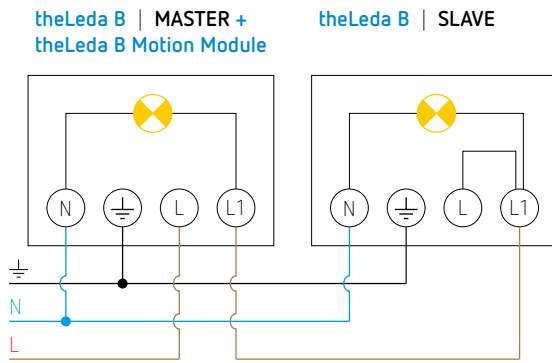

LED-straler theLeda B20L W WH

theLeda B20L W WH

- 20 W LED-straler
- De LED-straler is apart beschikbaar of gecombineerd met een accessoire :
 - voor de bewegingsafhankelijke lichtregeling
→ **theLeda B Motion Module RC WH** : bewegingsmelder met afstandsbediening of **theLeda B Motion Module WH** : bewegingsmelder
 - voor de lichtafhankelijke regeling
→ **theLeda B Light Module WH** : lichtsensor
- Beschermingsklasse IP65 (IP55 met toebehoren) voor een betrouwbare werking buitenshuis
- 360° draaibare projector.

theLeda B Motion Module RC WH
afstandsbediening bijgeleverd

theLeda B Motion Module WH

theLeda B Light Module WH

Aansluitschema's

theLeda B..L + theLeda B Motion Module : mogelijkheid om een NG-druknop aan te sluiten om de verlichting handmatig in te schakelen tot 6 u. Mogelijkheid tot vervroegde uitschakeling.

LED-straler theLeda B20L W WH

Afmetingen

Bestelref.	Leveranciers- nummer	EAN	Beschrijving
theLeda B20L W WH	1020692	4003468101575	LED-straler 20 W, wit
Opties			
theLeda B Light Module WH	9070762	4003468902752	lichtsensor, wit
theLeda B Motion Module RC WH	9070800	4003468905074	bewegingsmelder met afstandsbediening, wit
theLeda B Motion Module WH	9070760	4003468902738	bewegingsmelder, wit
theLeda B Remote Control	9070802	4003468905098	afstandsbediening, meegeleverd met theLeda B Motion Module RC