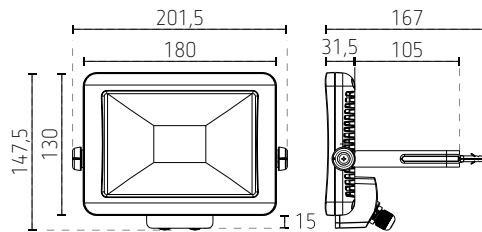

LED-straler theLeda B20L W WH

theLeda B20L W WH

- 20 W LED-straler
- De LED-straler is apart beschikbaar of gecombineerd met een accessoire :
 - voor de bewegingsafhankelijke lichtregeling
→ **theLeda B Motion Module RC WH** : bewegingsmelder met afstandsbediening of **theLeda B Motion Module WH** : bewegingsmelder
 - voor de lichtafhankelijke regeling
→ **theLeda B Light Module WH** : lichtsensor
- Beschermingsklasse IP65 (IP55 met toebehoren) voor een betrouwbare werking buitenshuis
- 360° draaibare projector.

LED-straler theLeda B20L W WH

Afmetingen

Bestelref.	Leveranciers- nummer	EAN	Beschrijving
theLeda B20L W WH	1020692	4003468101575	LED-straler 20 W, wit
Opties			
theLeda B Light Module WH	9070762	4003468902752	lichtsensor, wit
theLeda B Motion Module RC WH	9070800	4003468905074	bewegingsmelder met afstandsbediening, wit
theLeda B Motion Module WH	9070760	4003468902738	bewegingsmelder, wit
theLeda B Remote Control	9070802	4003468905098	afstandsbediening, meegeleverd met theLeda B Motion Module RC