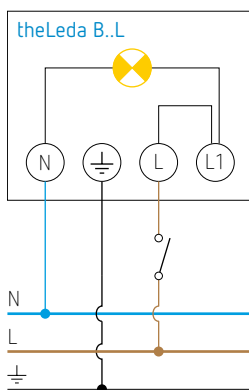

LED-straler theLeda B20L W WH

theLeda B20L W WH

- 20 W LED-straler
- De LED-straler is apart beschikbaar of gecombineerd met een accessoire :
 - voor de bewegingsafhankelijke lichtregeling
→ **theLeda B Motion Module RC WH** : bewegingsmelder met afstandsbediening of **theLeda B Motion Module WH** : bewegingsmelder
 - voor de lichtafhankelijke regeling
→ **theLeda B Light Module WH** : lichtsensor
- Beschermingsklasse IP65 (IP55 met toebehoren) voor een betrouwbare werking buitenshuis
- 360° draaibare projector.

theLeda B Motion Module RC WH
afstandsbediening bijgeleverd

theLeda B Motion Module WH

theLeda B Light Module WH

Aansluitschema's

theLeda B..L + theLeda B Motion Module : mogelijkheid om een NG-druknop aan te sluiten om de verlichting handmatig in te schakelen tot 6 u. Mogelijkheid tot vervroegde uitschakeling.

LED-straler theLeda B20L W WH

Afmetingen

Bestelref.	Leveranciers- nummer	EAN	Beschrijving
theLeda B20L W WH	1020692	4003468101575	LED-straler 20 W, wit
Opties			
theLeda B Light Module WH	9070762	4003468902752	lichtsensor, wit
theLeda B Motion Module RC WH	9070800	4003468905074	bewegingsmelder met afstandsbediening, wit
theLeda B Motion Module WH	9070760	4003468902738	bewegingsmelder, wit
theLeda B Remote Control	9070802	4003468905098	afstandsbediening, meegeleverd met theLeda B Motion Module RC