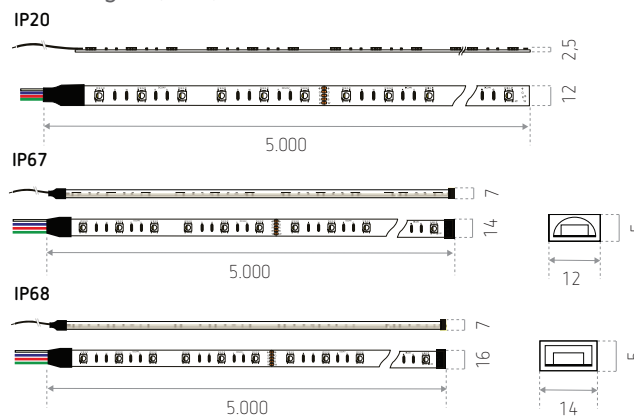

ID651155BZX (3.000 K + RGB - IP68 - 5 m)
ID651152BZX (4.000 K + RGB - IP68 - 5 m)

Compatibele profielen

Technische gegevens

Warm wit + RGB of natuurlijk wit (4.000 K) + RGB **op de dezelfde strip**

19,2 W / m = 96 W / 5 m

Voor PIANA - IP20 : **ALBI, AVEIRO, BARI, BOOM, CALVI, CUBA, CUBA 2.0, DOUR, HUY, LUGO, MALTA, MERIBEL, PORTO, SINES, SPA** of **VIGO**

Voor PIANA - IP67 : **BOOM, DOUR** of **HUY**

Voor PIANA - IP68 : **BOOM, DOUR** of **HUY**

L70 B10 50.000 uren

> 30.000 ON / OFF

Knipbaar om de 100 mm / 6 LEDs

Ieder lichtpunt heeft nu de 4 kleuren

Keuze van de kleurtemperatuur

Aansluitkabels links en rechts

Bevestiging met dubbelzijdige kleefband (voor buitenmontage wordt sterk aanbevolen om naast de dubbelzijdige, lijmpunten aan te brengen op de strip)

Maximaal aantal van strips na elkaar: 2 (10 m)

Werkings temperatuur: -20 tot +45 °C

Afmetingen (mm)

REFERENTIE(S)	BESCHERMING	KLEUR
ID651101BZX (LO PIANA RGB-2700K)		2.700 K + RGB
ID651105BZX (LO PIANA RGB-WW)	IP20	3.000 K + RGB
ID651102BZX (LO PIANA RGB-NW)		4.000 K + RGB
ID651121BZX (LO PIANA IP67 RGB-2700K)		2.700 K + RGB
ID651125BZX (LO PIANA IP67 RGB-WW)	IP67	3.000 K + RGB
ID651122BZX (LO PIANA IP67 RGB-NW)		4.000 K + RGB
ID651155BZX (LO PIANA IP68 RGB-WW)	IP68	3.000 K + RGB
ID651152BZX (LO PIANA IP68 RGB-NW)		4.000 K + RGB