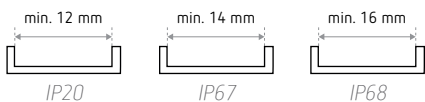

ID651101BZX (2.700 K + RGB - IP20 - 5 m)
ID651105BZX (3.000 K + RGB - IP20 - 5 m)
ID651102BZX (4.000 K + RGB - IP20 - 5 m)

ID651121BZX (2.700 K + RGB - IP67 - 5 m)
ID651125BZX (3.000 K + RGB - IP67 - 5 m)
ID651122BZX (4.000 K + RGB - IP67 - 5 m)

ID651155BZX (3.000 K + RGB - IP68 - 5 m)
ID651152BZX (4.000 K + RGB - IP68 - 5 m)

Compatibele profielen

Technische gegevens

Warm wit + RGB of natuurlijk wit (4.000 K) + RGB **op de dezelfde strip**

19,2 W / m = 96 W / 5 m

L70 B10 50.000 uren

> 30.000 ON / OFF

Knipbaar om de 100 mm / 6 LEDs

Ieder lichtpunt heeft nu de 4 kleuren

Keuze van de kleurtemperatuur

Aansluitkabels links en rechts

Bevestiging met dubbelzijdige kleefband (voor buitenmontage wordt sterk aanbevolen om naast de dubbelzijdige, lijmpunten aan te brengen op de strip)

Maximaal aantal van strips na elkaar: 2 (10 m)

Werkings temperatuur: -20 tot +45 °C

Afmetingen (mm)

REFERENTIE(S)	BESCHERMING	KLEUR
ID651101BZX (LO PIANA RGB-2700K)		2.700 K + RGB
ID651105BZX (LO PIANA RGB-WW)	IP20	3.000 K + RGB
ID651102BZX (LO PIANA RGB-NW)		4.000 K + RGB
ID651121BZX (LO PIANA IP67 RGB-2700K)		2.700 K + RGB
ID651125BZX (LO PIANA IP67 RGB-WW)	IP67	3.000 K + RGB
ID651122BZX (LO PIANA IP67 RGB-NW)		4.000 K + RGB
ID651155BZX (LO PIANA IP68 RGB-WW)	IP68	3.000 K + RGB
ID651152BZX (LO PIANA IP68 RGB-NW)		4.000 K + RGB