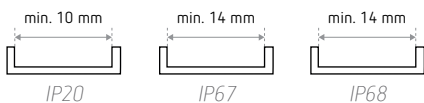

**ID651103BZX** (RGB- IP20 - 5 m)  
**ID651123BZX** (RGB- IP20 - 25 m)

**ID651143BZX** (RGB- IP67 - 5 m)  
**ID651163BZX** (RGB- IP67 - 25 m)

**ID651153BZX** (RGB- IP68 - 5 m)

Compatibele profielen

### Technische gegevens

RGB

14,4 W / m = 72 W / 5 m of 360 W / 25 m (IP20 of IP67)

60 LEDs / m = 300 LEDs / 5 m of 1.500 LEDs / 25 m (IP20 of IP67)

24 V DC voeding **verplicht** (DIM )

Compatibele radiocontroller :

**Voor IBIZA - IP67:** ALBI, BOOM, DOUR, HUY, LUGO, MERIBEL, SPA of VIGO

**Voor IBIZA - IP68:** ALBI, BOOM, DOUR, HUY, MERIBEL of VIGO

L70 B10 50.000 uren

> 30.000 ON / OFF

Knipbaar om de 100 mm / 6 LEDs

Aansluitkabels links en rechts

### Afmetingen (mm)