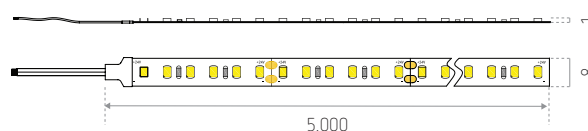

Afmetingen (mm)

IP20

IP67