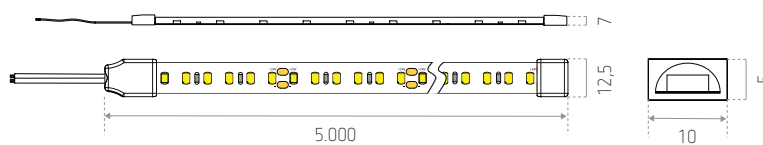

Bevestiging met dubbelzijdige kleefband (voor buitenmontage wordt sterk aanbevolen om naast de dubbelzijdige, lijmpunten aan te brengen op de strip)

Maximaal aantal van strips na elkaar : 2 (10 m)

Werkings temperatuur : -20 tot +45 °C

### Afmetingen (mm)

IP20

IP67

REFERENTIE(S)	BESCHERMING	KLEUR	LUMEN
<b>ID551201BZC</b> (LO NAPOLI 2700K)		2.700 K	750 lm / m
<b>ID551205BZE</b> (LO NAPOLI WW)	IP20	3.000 K	790 lm / m
<b>ID551202BZD</b> (LO NAPOLI NW)		4.000 K	820 lm / m
<b>ID552201BZC</b> (LO NAPOLI IP67 2700K)		2.700 K	710 lm / m
<b>ID552205BZE</b> (LO NAPOLI IP67 WW)	IP67	3.000 K	750 lm / m
<b>ID552202BZD</b> (LO NAPOLI IP67 NW)		4.000 K	780 lm / m