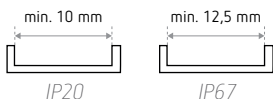

**ID551201BZC** (2.700 K - IP20)  
**ID551205BZE** (3.000 K - IP20)  
**ID551202BZD** (4.000 K - IP20)

**ID552201BZC** (2.700 K - IP67)  
**ID552205BZE** (3.000 K - IP67)  
**ID552202BZD** (4.000 K - IP67)

### Technische gegevens

Warm wit (2.700 K of 3.000 K) of natuurlijk wit (4.000 K)

9,6 W / m = 48 W / 5 m

120 LEDs / m = 600 LEDs / 5 m

24 V DC voeding **verplicht** (DIM )

Compatibele radiocontroller :

- zender **ID836359BZZ** (LO KINGSTON EM MONO)

- ontvanger **ID836060ZZZ** (LO KINGSTON REC RGB-MONO-TW)

Compatibele profielen

**Voor NAPOLI - IP20** : **ALBI, ALMADA, AVEIRO, BARI, BINCHE, BOOM, CALVI, CUBA, CUBA 2.0, DOUR, HOTTON, HUY, LEON, LUGO, MALTA, MERIBEL, PALMA, PORTO, SINES, SPA** of **VIGO**

### Afmetingen (mm)

IP20

IP67

REFERENTIE(S)	BESCHERMING	KLEUR	LUMEN
<b>ID551201BZC</b> (LO NAPOLI 2700K)		2.700 K	750 lm / m
<b>ID551205BZE</b> (LO NAPOLI WW)	IP20	3.000 K	790 lm / m
<b>ID551202BZD</b> (LO NAPOLI NW)		4.000 K	820 lm / m
<b>ID552201BZC</b> (LO NAPOLI IP67 2700K)		2.700 K	710 lm / m
<b>ID552205BZE</b> (LO NAPOLI IP67 WW)	IP67	3.000 K	750 lm / m
<b>ID552202BZD</b> (LO NAPOLI IP67 NW)		4.000 K	780 lm / m