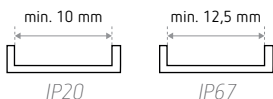

ID551201BZC (2.700 K - IP20 - 5 m)
ID551205BZE (3.000 K - IP20 - 5 m)
ID551202BZD (4.000 K - IP20 - 5 m)

ID552201BZC (2.700 K - IP67 - 5 m)
ID552205BZE (3.000 K - IP67 - 5 m)
ID552202BZD (4.000 K - IP67 - 5 m)

Profils compatibles

Caractéristiques techniques

Blanc chaud (2.700 K ou 3.000 K) ou blanc naturel (4.000 K)

9,6 W / m = 48 W / 5 m

120 LED / m = 600 LED / 5 m

Alimentation 24 V DC **obligatoire** (DIM )

Contrôleur radio compatible:

- émetteur **ID836359BZZ** (LO KINGSTON EM MONO)

- récepteur **ID836060ZZZ** (LO KINGSTON REC RGB-MONO-TW)

Profils compatibles

Pour NAPOLI - IP20: ALBI, ALMADA, AVEIRO, BARI, BINCHE, BOOM, CALVI, CUBA, CUBA 2.0, DOUR, HOTTON, HUY, LEON, LUGO, MALTA, MERIBEL, PALMA, PORTO, SINES, SPA ou VIGO

Température de fonctionnement: -20 à +45 °C

Dimensions (mm)

IP20

IP67

RÉFÉRENCE(S)	PROTECTION	TEINTE	LUMEN
ID551201BZC (LO NAPOLI 2700K)		2.700 K	750 lm / m
ID551205BZE (LO NAPOLI WW)	IP20	3.000 K	790 lm / m
ID551202BZD (LO NAPOLI NW)		4.000 K	820 lm / m
ID552201BZC (LO NAPOLI IP67 2700K)		2.700 K	710 lm / m
ID552205BZE (LO NAPOLI IP67 WW)	IP67	3.000 K	750 lm / m
ID552202BZD (LO NAPOLI IP67 NW)		4.000 K	780 lm / m