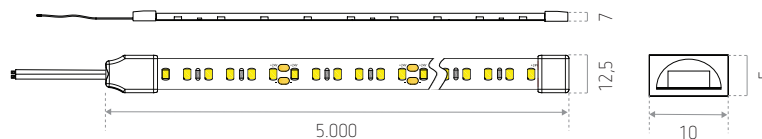

Fixation avec autocollant double face (pour un montage en extérieur, il est vivement conseillé, en plus du double face, d'ajouter des points de colle sur le strip)

Nombre maximal de strips l'un à la suite de l'autre: 2 (10 m)

Température de fonctionnement: -20 à +45 °C

Dimensions (mm)

IP20

IP67

RÉFÉRENCE(S)	PROTECTION	TEINTE	LUMEN
ID551201BZC (LO NAPOLI 2700K)		2.700 K	750 lm / m
ID551205BZE (LO NAPOLI WW)	IP20	3.000 K	790 lm / m
ID551202BZD (LO NAPOLI NW)		4.000 K	820 lm / m
ID552201BZC (LO NAPOLI IP67 2700K)		2.700 K	710 lm / m
ID552205BZE (LO NAPOLI IP67 WW)	IP67	3.000 K	750 lm / m
ID552202BZD (LO NAPOLI IP67 NW)		4.000 K	780 lm / m