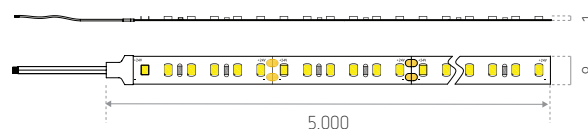

- émetteur **ID836359BZZ** (LO KINGSTON EM MONO)

- récepteur **ID836060ZZZ** (LO KINGSTON REC RGB-MONO-TW)

Profils compatibles

Pour NAPOLI - IP20: ALBI, ALMADA, AVEIRO, BARI, BINCHE, BOOM, CALVI, CUBA, CUBA 2.0, DOUR, HOTTON, HUY, LEON, LUGO, MALTA, MERIBEL, PALMA, PORTO, SINES, SPA ou VIGO

Pour NAPOLI - IP67: ALBI, BARI, BEJA, BOOM, DOUR, HUY, LUGO, MALTA, MERIBEL, PORTO, SPA ou VIGO

L70 B30 50.000 heures

> 30.000 ON / OFF

Sécable tous les 50 mm / 6 LED

Câbles de connexion à gauche et à droite

Fixation avec autocollant double face (pour un montage en extérieur, il est vivement conseillé, en plus du double face, d'ajouter des points de colle sur le strip)

Nombre maximal de strips l'un à la suite de l'autre: 2 (10 m)

Température de fonctionnement: -20 à +45 °C

Dimensions (mm)

IP20

IP67

RÉFÉRENCE(S)	PROTECTION	TEINTE	LUMEN
ID551201BZC (LO NAPOLI 2700K)		2.700 K	750 lm / m
ID551205BZE (LO NAPOLI WW)	IP20	3.000 K	790 lm / m
ID551202BZD (LO NAPOLI NW)		4.000 K	820 lm / m
ID552201BZC (LO NAPOLI IP67 2700K)		2.700 K	710 lm / m
ID552205BZE (LO NAPOLI IP67 WW)	IP67	3.000 K	750 lm / m
ID552202BZD (LO NAPOLI IP67 NW)		4.000 K	780 lm / m