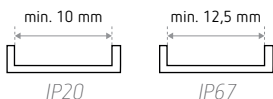

Technische gegevens

Warm wit (2.700 K of 3.000 K) of natuurlijk wit (4.000 K)

9,6 W / m = 48 W / 5 m

120 LEDs / m = 600 LEDs / 5 m

24 V DC voeding **verplicht** (DIM)

Compatibele radiocontroller :

- zender **ID836359BZZ** (LO KINGSTON EM MONO)

- ontvanger **ID836060ZZZ** (LO KINGSTON REC RGB-MONO-TW)

Compatibele profielen

Voor NAPOLI - IP20 : **ALBI, ALMADA, BARI, BINCHE, BOOM, CALVI, CUBA, CUBA 2.0, DOUR, HOTTON, HUY, LEON, LUGO, MALTA, MERIBEL, PALMA, PORTO, SINES, SPA** of **VIGO**

Voor NAPOLI - IP67 : **ALBI, BARI, BEJA, BOOM, DOUR, HUY, LUGO, MALTA, MERIBEL, PORTO, SPA** of **VIGO**

L70 B30 50.000 uren

> 30.000 ON / OFF

Knipbaar om de 50 mm / 6 LEDs

Aansluitkabels links en rechts

Bevestiging met dubbelzijdige kleefband (voor buitenmontage wordt sterk aanbevolen om naast de dubbelzijdige, lijmpunten aan te brengen op de strip)

Maximaal aantal van strips na elkaar : 2 (10 m)

Werkings temperatuur : -20 tot +45 °C