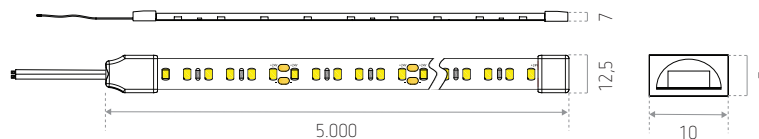

Maximaal aantal van strips na elkaar : 2 (10 m)

Werkings temperatuur : -20 tot +45 °C

Afmetingen (mm)

IP20

IP67

REFERENTIE(S)	BESCHERMING	KLEUR	LUMEN
ID551201BZC (LO NAPOLI 2700K)		2.700 K	750 lm / m
ID551205BZE (LO NAPOLI WW)	IP20	3.000 K	790 lm / m
ID551202BZD (LO NAPOLI NW)		4.000 K	820 lm / m
ID552201BZC (LO NAPOLI IP67 2700K)		2.700 K	710 lm / m
ID552205BZE (LO NAPOLI IP67 WW)	IP67	3.000 K	750 lm / m
ID552202BZD (LO NAPOLI IP67 NW)		4.000 K	780 lm / m