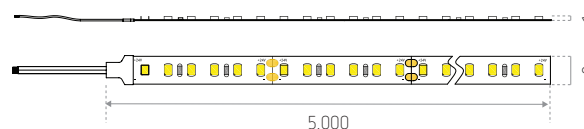

Voor NAPOLI - IP67 : **ALBI, BARI, BEJA, BOOM, DOUR, HUY, LUGO, MALTA, MERIBEL, PORTO, SPA** of **VIGO**

L70 B30 50.000 uren

> 30.000 ON / OFF

Knipbaar om de 50 mm / 6 LEDs

Aansluitkabels links en rechts

Bevestiging met dubbelzijdige kleefband (voor buitenmontage wordt sterk aanbevolen om naast de dubbelzijdige, lijmpunten aan te brengen op de strip)

Maximaal aantal van strips na elkaar : 2 (10 m)

Werkings temperatuur : -20 tot +45 °C

Afmetingen (mm)

IP20

IP67

REFERENTIE(S)	BESCHERMING	KLEUR	LUMEN
ID551201BZC (LO NAPOLI 2700K)		2.700 K	750 lm / m
ID551205BZE (LO NAPOLI WW)	IP20	3.000 K	790 lm / m
ID551202BZD (LO NAPOLI NW)		4.000 K	820 lm / m
ID552201BZC (LO NAPOLI IP67 2700K)		2.700 K	710 lm / m
ID552205BZE (LO NAPOLI IP67 WW)	IP67	3.000 K	750 lm / m
ID552202BZD (LO NAPOLI IP67 NW)		4.000 K	780 lm / m