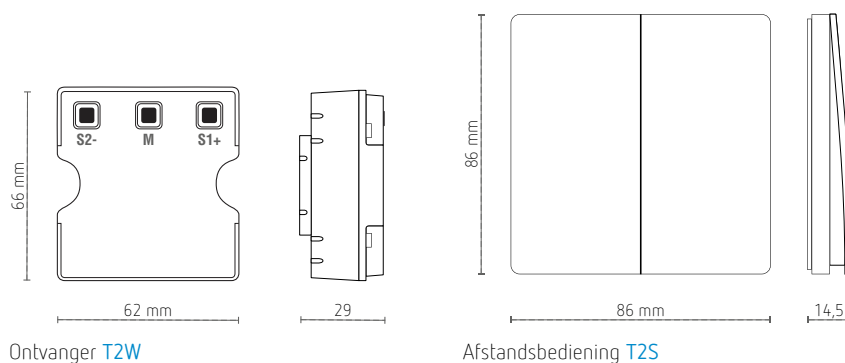

Aansluitschema's

Kit WiFi- en RF-ontvanger met twee draadloze 2-kanaalszenders, T2 Home 2

Afmetingen

Ontvanger T2W

Afstandsbediening T2S

Andere compatibele zenders

Afstandsbedieningen voor wandmontage

Referentie	Beschrijving	Afmetingen
T1S	1 kanaal, wit, IP67	B 86 x H 86 x D 14,5 mm
T3S	3 kanalen, wit, IP67	B 86 x H 86 x D 14,5 mm
T4S	4 kanalen, wit, IP67	B 86 x H 86 x D 14,5 mm
T6S	6 kanalen, wit, IP67	B 86 x H 86 x D 14,5 mm

Draagbare afstandsbedieningen

Referentie	Beschrijving	Afmetingen
T1RC	1 kanaal, zwart, IP67	B 21 x H 48 x D 15,5 mm
T4RC	4 kanalen, wit, IP67	B 54 x H 54 x D 21 mm

Bestelref.	EAN	Beschrijving
T2 Home 2	9900000090753	kit WiFi- en RF-ontvanger met twee draadloze 2-kanaalszenders
Samenstellende delen		
T2W	9900000090739	WiFi- en RF-ontvanger 433 MHz, 2 kanalen
T2S	5420003730035	kinetische afstandsbediening, 2 kanalen
Andere compatibele zenders		
T1RC	5420003730059	1 kanaal, draagbaar
T1S	5420003730073	1 kanaal, wand
T3S	5420003730042	3 kanalen, wand
T4RC	5420003730066	4 kanalen, draagbaar
T4S	5420003730097	4 kanalen, wand
T6S	5420003730028	6 kanalen, wand