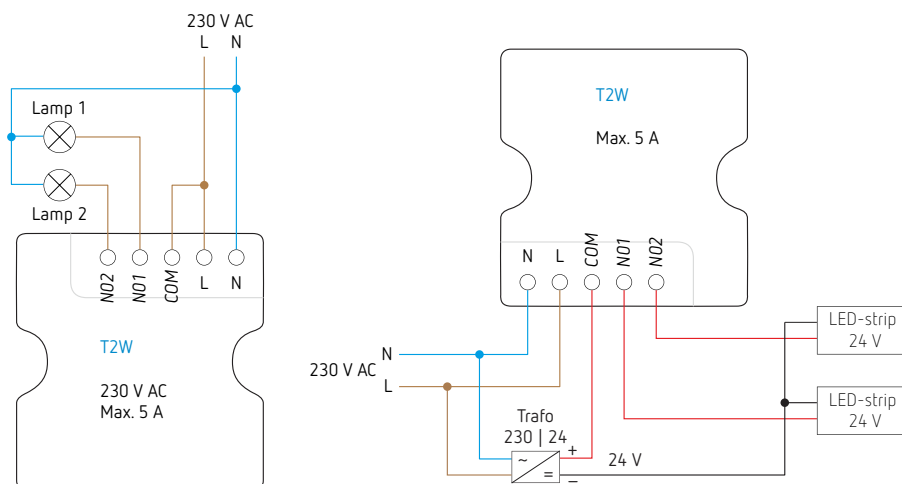

Technische gegevens

Ontvanger T2W

Voeding	230 V, 50 Hz
Ontvangstfrequentie	433 MHz
Ingebouwde WiFi-ontvanger (Tuya app)	
2 NO-contacten 5 A	
LED-sturing tot 150 W per uitgang van 5 A	
Handmatige bediening direct op de ontvanger en zichtbaarheid van de contactstatus	
ON/OFF teleruptor en timer	
Bedrijfstemperatuur	-10 tot + 55 °C
IP20	
Montage in valse plafonds	
Schroefklemmen	

Zender T2S

- **Kinetische afstandsbediening, geen batterij nodig** : een simpele druk op de toets van de zender genereert de energie die nodig is om het commando naar de actuator te sturen.

Zendfrequentie: 433 MHz	
Bereik van 15 m binnenshuis en 30 m buitenshuis	
IP67	
Wandmontage	
Wit	

Aansluitschema's

Kit WiFi- en RF-ontvanger met twee draadloze 2-kanaalszenders, T2 Home 2

Afmetingen

Ontvanger T2W

Afstandsbediening T2S

Andere compatibele zenders

Afstandsbedieningen voor wandmontage

Referentie	Beschrijving	Afmetingen
T1S	1 kanaal, wit, IP67	B 86 x H 86 x D 14,5 mm
T3S	3 kanalen, wit, IP67	B 86 x H 86 x D 14,5 mm
T4S	4 kanalen, wit, IP67	B 86 x H 86 x D 14,5 mm
T6S	6 kanalen, wit, IP67	B 86 x H 86 x D 14,5 mm

Draagbare afstandsbedieningen

Referentie	Beschrijving	Afmetingen
T1RC	1 kanaal, zwart, IP67	B 21 x H 48 x D 15,5 mm
T4RC	4 kanalen, wit, IP67	B 54 x H 54 x D 21 mm

Bestelref.	EAN	Beschrijving
T2 Home 2	9900000090753	kit WiFi- en RF-ontvanger met twee draadloze 2-kanaalszenders
Samenstellende delen		
T2W	9900000090739	WiFi- en RF-ontvanger 433 MHz, 2 kanalen
T2S	5420003730035	kinetische afstandsbediening, 2 kanalen
Andere compatibele zenders		
T1RC	5420003730059	1 kanaal, draagbaar
T1S	5420003730073	1 kanaal, wand
T3S	5420003730042	3 kanalen, wand
T4RC	5420003730066	4 kanalen, draagbaar
T4S	5420003730097	4 kanalen, wand
T6S	5420003730028	6 kanalen, wand