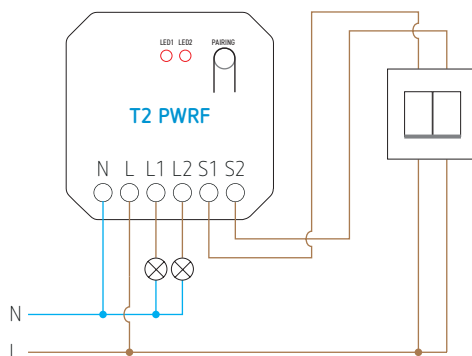

### Actionneur T2 PWRF

Tension d'alimentation	100 à 240 V AC, 50/60 Hz
Sortie	2 NO (230 V AC)
Courant	max. 5 A par canal
Puissance de sortie max. led	500 W/canal (entrée 220 V~) résistif: 1100 W/canal (entrée 220 V~)
Connexion wifi	IEEE 802.11 b/g/n 2.4 GHz
Fréquence radio RF	433 MHz
Portée de fonctionnement RF	80 m en extérieur et 25 m en intérieur
Consommation en stand-by	< 1 W
Capacité de stockage	max. 10 touches de commutation sur les interrupteurs sans fil piézoélectriques
Sensibilité de réception RF	110 dBm
Montage	boîte d'encastrement standard
Degré de protection	IP20
Température de fonctionnement	-20 à +55 °C
Normes	EN60669-1:2018, EN IEC55015:2019

### Émetteur T2S

**Sans pile, piézoélectrique** : une simple pression sur une touche de l'interrupteur génère l'énergie nécessaire pour envoyer la commande à l'actionneur.

Fréquence d'émission	433 MHz
Portée de fonctionnement RF	15 m à l'intérieur et de 30 m à l'extérieur
2 canaux	
Degré de protection	IP67
Montage	mural
Couleur	blanc

## Schéma de raccordement