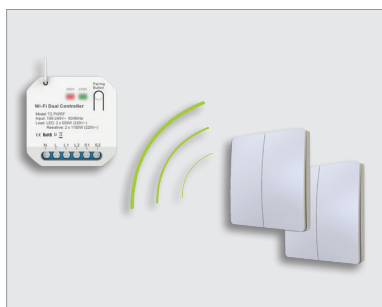

# Kit actionneur wifi / RF et deux télécommandes, 2 canaux, T2 Home 2

T2 Home 2, 1 actionneur T2 PWRF et 2 télécommandes T2S

RF 433 MHz

- Double actionneur wifi et RF, commande soit via l'application Tuya Smart pour smartphone et une connexion wifi, soit par une télécommande sans fil piézoélectrique
- Commande de tout circuit électrique à l'intérieur : commande de l'éclairage, du chauffage IR, etc.
- Bornes d'entrée pour les interrupteurs ou boutons-poussoirs, contrôle de l'éclairage depuis les interrupteurs filaires existants
- Fonctions horaires via l'app Tuya Smart.

### Actionneur T2 PWRF

Tension d'alimentation	100 à 240 V AC, 50/60 Hz
Sortie	2 NO (230 V AC)
Courant	max. 5 A par canal
Puissance de sortie max. led	500 W/canal (entrée 220 V~) résistif: 1100 W/canal (entrée 220 V~)
Connexion wifi	IEEE 802.11 b/g/n 2.4 GHz
Fréquence radio RF	433 MHz
Portée de fonctionnement RF	80 m en extérieur et 25 m en intérieur
Consommation en stand-by	< 1 W
Capacité de stockage	max. 10 touches de commutation sur les interrupteurs sans fil piézoélectriques
Sensibilité de réception RF	110 dBm
Montage	boîte d'encastrement standard
Degré de protection	IP20
Température de fonctionnement	-20 à +55 °C
Normes	EN60669-1:2018, EN IEC55015:2019

### Émetteur T2S

**Sans pile, piézoélectrique** : une simple pression sur une touche de l'interrupteur génère l'énergie nécessaire pour envoyer la commande à l'actionneur.

Fréquence d'émission	433 MHz
Portée de fonctionnement RF	15 m à l'intérieur et de 30 m à l'extérieur
2 canaux	
Degré de protection	IP67
Montage	mural
Couleur	blanc