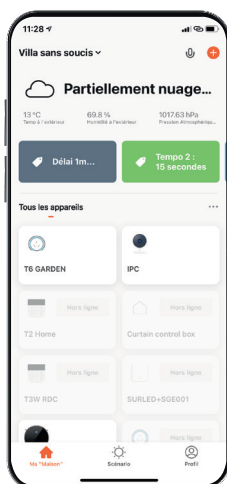

# Kit actionneur wifi / RF et deux télécommandes, 2 canaux, T2 Home 2

T2 Home 2, 1 actionneur T2 PWRF et 2 télécommandes T2S

RF 433 MHz

- Double actionneur wifi et RF, commande soit via l'application Tuya Smart pour smartphone et une connexion wifi, soit par une télécommande sans fil piézoélectrique
- Commande de tout circuit électrique à l'intérieur : commande de l'éclairage, du chauffage IR, etc.
- Bornes d'entrée pour les interrupteurs ou boutons-poussoirs, contrôle de l'éclairage depuis les interrupteurs filaires existants
- Fonctions horaires via l'app Tuya Smart.