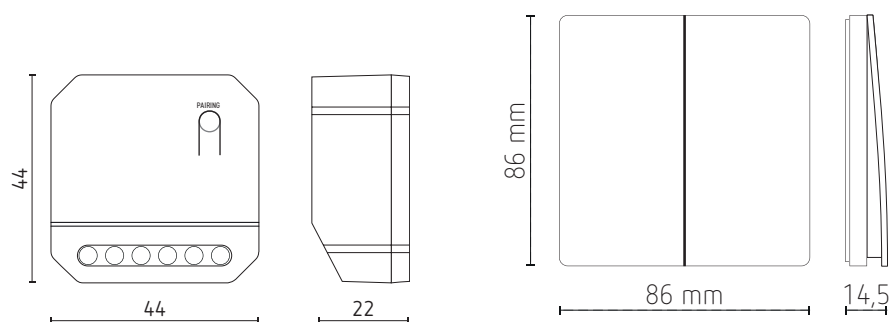

Plans d'encombrement

Réf. de commande	EAN	Description
T2 Home 2	9900000090753	kit composé d'un actionneur wifi/RF et de deux télécommandes, 2 canaux
Composants		
T2 PWRF	9900000101480	actionneur wifi et RF 433 MHz, 2 canaux
T2S	5420003730073	télécommande 2 canaux, mural