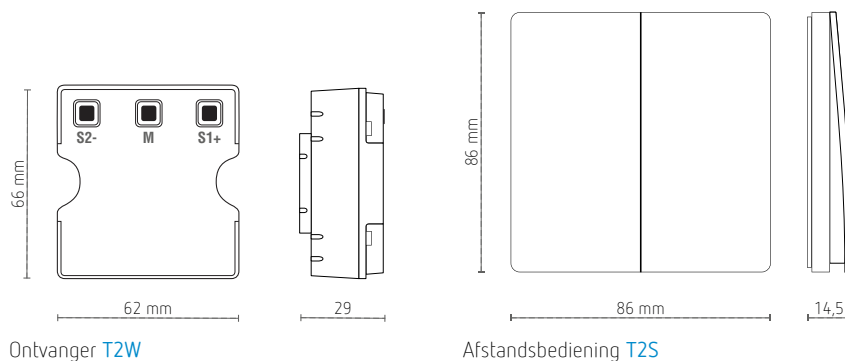

Kit WiFi- en RF-ontvanger met draadloze 2-kanaalszender, T2 Home 1

Afmetingen

Ontvanger T2W

Afstandsbediening T2S

Andere compatibele zenders

Afstandsbedieningen voor wandmontage

Referentie	Beschrijving	Afmetingen
T1S	1 kanaal, wit, IP67	B 86 x H 86 x D 14,5 mm
T3S	3 kanalen, wit, IP67	B 86 x H 86 x D 14,5 mm
T4S	4 kanalen, wit, IP67	B 86 x H 86 x D 14,5 mm
T6S	6 kanalen, wit, IP67	B 86 x H 86 x D 14,5 mm

Draagbare afstandsbedieningen

Referentie	Beschrijving	Afmetingen
T1RC	1 kanaal, zwart, IP67	B 21 x H 48 x D 15,5 mm
T4RC	4 kanalen, wit, IP67	B 54 x H 54 x D 21 mm

Bestelref.	EAN	Beschrijving
T2 Home 1	9900000090746	kit WiFi- en RF-ontvanger met draadloze 2-kanaalszender
Samenstellende delen		
T2W	9900000090739	WiFi- en RF-ontvanger 433 MHz, 2 kanalen
T2S	5420003730035	kinetische afstandsbediening, 2 kanalen
Andere compatibele zenders		
T1RC	5420003730059	1 kanaal, draagbaar
T1S	5420003730073	1 kanaal, wand
T3S	5420003730042	3 kanalen, wand
T4RC	5420003730066	4 kanalen, draagbaar
T4S	5420003730097	4 kanalen, wand
T6S	5420003730028	6 kanalen, wand