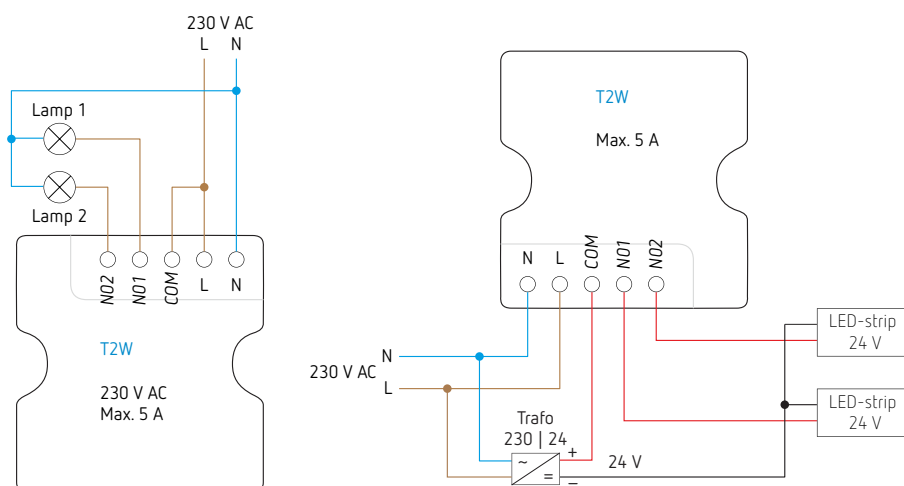

Aansluitschema's