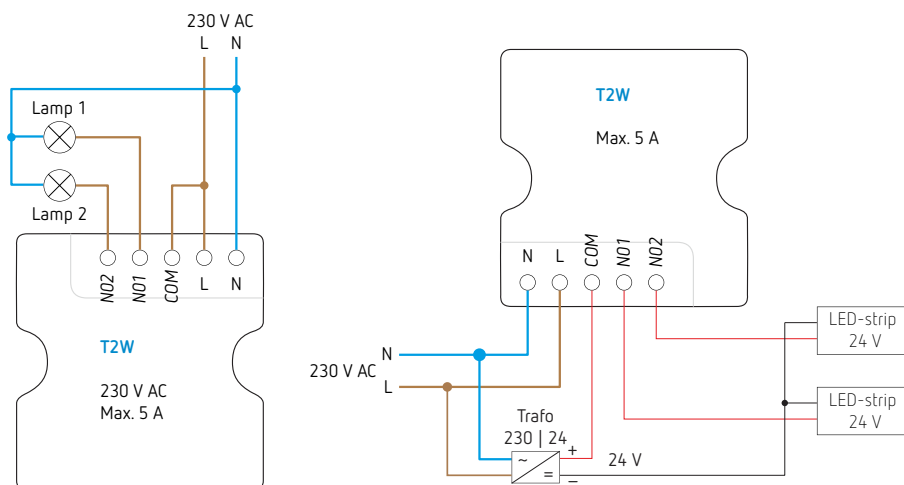

Aansluitschema's