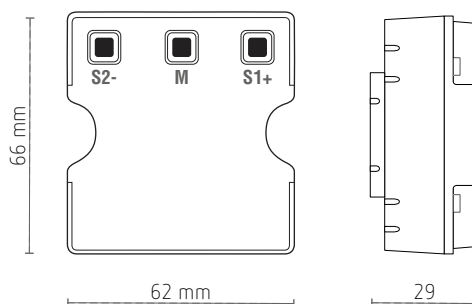

Afmetingen