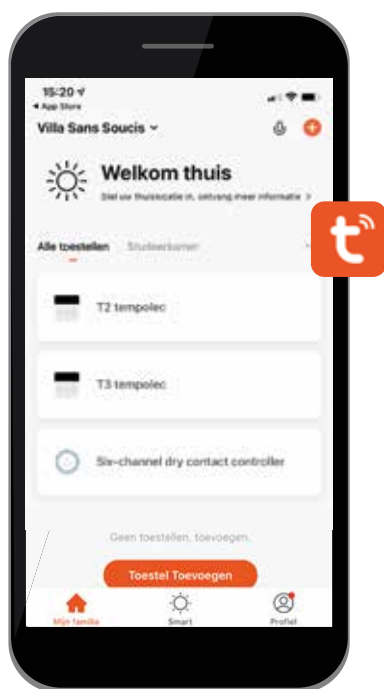

WiFi- en RF-ontvanger, 2 kanalen, T2W

T2W

RF 433 MHz

- 2-kanaalsontvanger te bedienen via de Tuya Smart-applicatie voor smartphone en een WiFi-verbinding en/of met een afstandsbediening
- Bediening van elke elektrische kring binnen : bediening van verlichting, IR-verwarming, enz.
- Voldoet aan de RED-richtlijn.

Technische gegevens

Voeding	230 V, 50 Hz
Ontvangstfrequentie	433 MHz
Ingebouwde WiFi-ontvanger (Tuya app)	
2 NO-contacten 5 A	
LED-sturing tot 150 W per uitgang van 5 A	
Handmatige bediening direct op de ontvanger en zichtbaarheid van de contactstatus	
ON/OFF teleruptor en timer	
Bedrijfstemperatuur	-10 tot + 55 °C
IP20	
Montage in valse plafonds	
Schroefklemmen	