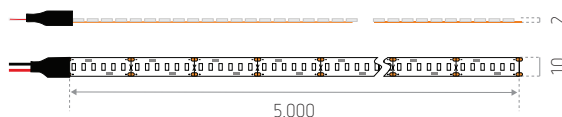

Compatibele profielen : **ALBI, AVEIRO, BARI, BOOM, CALVI, CUBA, CUBA 2.0, DOUR, HUY, MALTA, PORTO, SINES, SPA** of **VIGO**

UNIFORM LICHTVERDELING (lichtpunten dichterbij gebracht)

L70 B10 50.000 uren

> 30.000 ON / OFF

Knipbaar om de 25 mm / 6 LEDs

Aansluitkabels links en rechts

Bevestiging met dubbelzijdige kleefband

Maximaal aantal van strips na elkaar: 1 (5 m)

Werkings temperatuur: -20 tot +45 °C

Afmetingen (mm)

REFERENTIE(S)	BESCHERMING	KLEUR	LUMEN
ID651541BZC (LO BASTIA 2700K)		2.700 K	2.300 lm / m
ID651545BZE (LO BASTIA WW)	IP20	3.000 K	2.320 lm / m
ID651542BZD (LO BASTIA NW)		4.000 K	2.450 lm / m