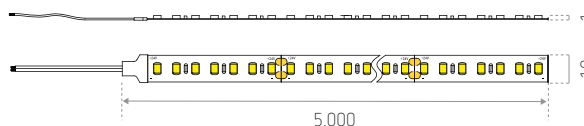

Afmetingen (mm)

REFERENTIE(S)	BESCHERMING	KLEUR	LUMEN
ID551411BZC (LO ROYAN 2700K)		2.700 K	990 lm / m
ID551415BZE (LO ROYAN WW)	IP20	3.000 K	1.050 lm / m
ID551412BZD (LO ROYAN NW)		4.000 K	1.100 lm / m