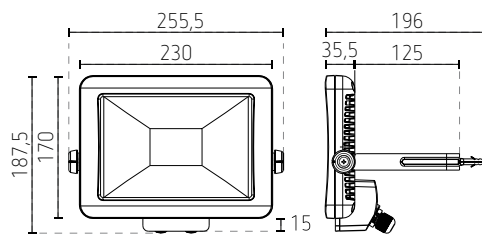

LED-straler theLeda B30L W BK

Afmetingen

Bestelref.	Leveranciers- nummer	EAN	Beschrijving
theLeda B30L W BK	1020695	4003468101605	LED-straler 30 W, zwart
Opties			
theLeda B Light Module BK	9070763	4003468902769	lichtsensor, zwart
theLeda B Motion Module BK	9070761	4003468902745	bewegingsmelder, zwart
theLeda B Motion Module RC BK	9070801	4003468905081	bewegingsmelder met afstandsbediening
theLeda B Remote Control	9070802	4003468905098	afstandsbediening, meegeleverd met theLeda B Motion Module RC