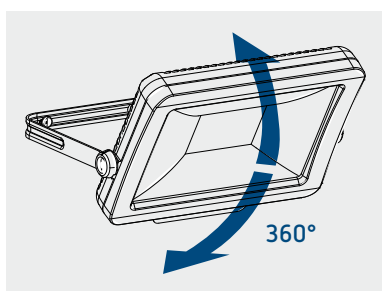

theLeda B30L W BK

- 30 W LED-straler
- De LED-straler is apart beschikbaar of gecombineerd met een accessoire :
 - voor de bewegingsafhankelijke lichtregeling
→ **theLeda B Motion Module RC BK**: bewegingsmelder met afstandsbediening of **theLeda B Motion Module BK**: bewegingsmelder
 - voor de lichtafhankelijke regeling
→ **theLeda B Light Module BK**: lichtsensor
- Beschermingsklasse IP65 (IP55 met toebehoren) voor een betrouwbare werking buitenshuis
- 360° draaibare projector.

Technische kenmerken

Bedrijfsspanning	230 V AC
Frequentie	50 Hz
Afwerking	zwart
Montage	wand- en plafondmontage
Vermogen LED (lichtstroom)	3080 lm
Kleurtemperatuur	3000 K, warm wit
Bedrijfstemperatuur	-20 tot 40 °C
Beschermingsklasse	I
Beschermingsgraad	IP65