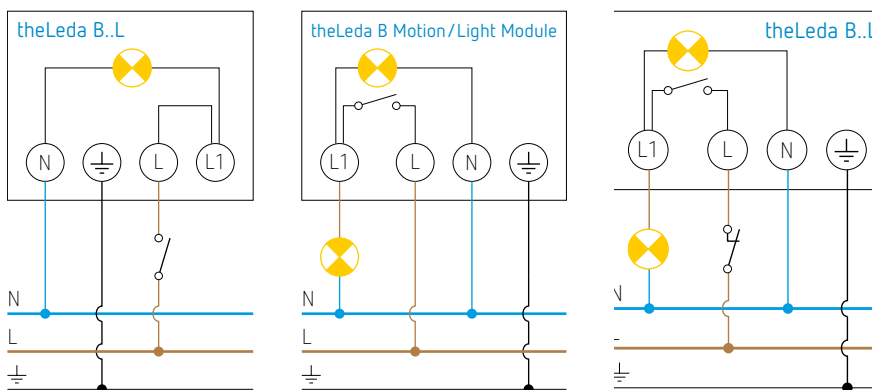

theLeda B30L W BK

- 30 W LED-straler
- De LED-straler is apart beschikbaar of gecombineerd met een accessoire :
 - voor de bewegingsafhankelijke lichtregeling
→ **theLeda B Motion Module RC BK**: bewegingsmelder met afstandsbediening of **theLeda B Motion Module BK**: bewegingsmelder
 - voor de lichtafhankelijke regeling
→ **theLeda B Light Module BK**: lichtsensor
- Beschermingsklasse IP65 (IP55 met toebehoren) voor een betrouwbare werking buitenshuis
- 360° draaibare projector.

theLeda B Motion Module RC BK
afstandsbediening bijgeleverd

theLeda B Motion Module BK

theLeda B Light Module BK

Aansluitschema's

theLeda B..L + theLeda B Motion Module: mogelijkheid om een NG-druknop aan te sluiten om de verlichting handmatig in te schakelen tot 6 u. Mogelijkheid tot vervroegde uitschakeling.

LED-straler theLeda B30L W BK

Afmetingen

Bestelref.	Leveranciers- nummer	EAN	Beschrijving
theLeda B30L W BK	1020695	4003468101605	LED-straler 30 W, zwart
Opties			
theLeda B Light Module BK	9070763	4003468902769	lichtsensor, zwart
theLeda B Motion Module BK	9070761	4003468902745	bewegingsmelder, zwart
theLeda B Motion Module RC BK	9070801	4003468905081	bewegingsmelder met afstandsbediening
theLeda B Remote Control	9070802	4003468905098	afstandsbediening, meegeleverd met theLeda B Motion Module RC