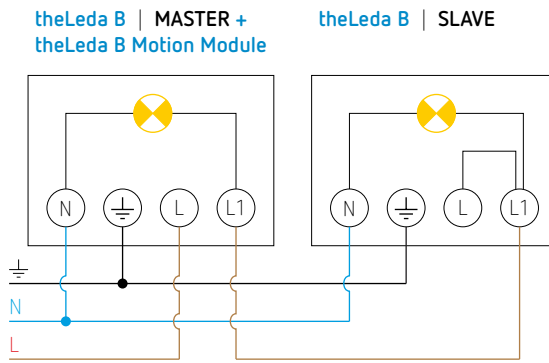

theLeda B30L W BK

- 30 W LED-straler
- De LED-straler is apart beschikbaar of gecombineerd met een accessoire :
 - voor de bewegingsafhankelijke lichtregeling
→ **theLeda B Motion Module RC BK**: bewegingsmelder met afstandsbediening of **theLeda B Motion Module BK**: bewegingsmelder
 - voor de lichtafhankelijke regeling
→ **theLeda B Light Module BK**: lichtsensor
- Beschermingsklasse IP65 (IP55 met toebehoren) voor een betrouwbare werking buitenshuis
- 360° draaibare projector.

theLeda B Motion Module RC BK
afstandsbediening bijgeleverd

theLeda B Motion Module BK

theLeda B Light Module BK

Aansluitschema's

theLeda B..L + theLeda B Motion Module: mogelijkheid om een NG-druknop aan te sluiten om de verlichting handmatig in te schakelen tot 6 u. Mogelijkheid tot vervroegde uitschakeling.

LED-straler theLeda B30L W BK

Afmetingen

Bestelref.	Leveranciers- nummer	EAN	Beschrijving
theLeda B30L W BK	1020695	4003468101605	LED-straler 30 W, zwart
Opties			
theLeda B Light Module BK	9070763	4003468902769	lichtsensor, zwart
theLeda B Motion Module BK	9070761	4003468902745	bewegingsmelder, zwart
theLeda B Motion Module RC BK	9070801	4003468905081	bewegingsmelder met afstandsbediening
theLeda B Remote Control	9070802	4003468905098	afstandsbediening, meegeleverd met theLeda B Motion Module RC