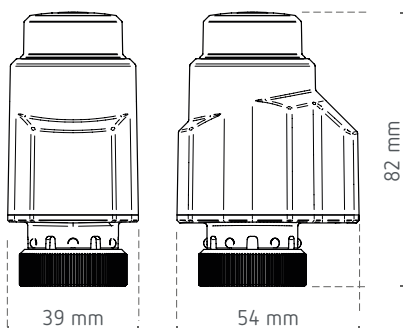

Elektrothermische koppen

TS Ultra+ 230V en TS Ultra+ 24V

EBERLE

TS Ultra+ 230V

- **Elegante, compacte en spaarzame oplossing** voor sturing van een verwarmingstoestel of een verwarmingszone vanaf een ruimtethermostaat of een multizone-module
- Elektrothermische kop toepasbaar met een kraanlichaam met een schroefdraad van M30 x 1,5 mm
- Eveneens toepasbaar met de kranen van een vloerverwarmingscollector
- Kan in elke positie worden gemonteerd, ook ondersteboven, geschikt voor hoge montage
- Positie-aanduiding
- Manuele bediening mogelijk
- Plug-in kabel voor eenvoudige installatie en vervanging
- Geschikt voor compacte collectoren met een klepstand van 40 mm
- Robuust en stil
- Weergave van 360° ventielstatus op de regelaar
- Snelle aanspreektijd (opening van 4 mm in 2 minuten).

Technische gegevens

Type	TS Ultra+ 230V	TS Ultra+ 24V
Bedrijfsspanning	230 V ~ 50 Hz	24 V AC/DC
Verbruik	2,5 W	
Actuator type	open / dicht	
Type ventiel	normaal gesloten	
Plug-in kabel, 2 x 0,75 mm ² , 100 cm lang, vrije kabeleinden met adereindhulzen		
Beschermingsgraad	IP55	
Slaglengte	5,5 mm	
Koppeling	M30 x 1,5 mm	
Opslagtemperatuur	-20 tot 60 °C	
Bedrijfstemperatuur	0 tot 60 °C	
Sluitkracht	120 N	

Afmetingen

Bestelref.	Leveranciersnr.	EAN	Beschrijving
TS Ultra+ 230V	0481 1105 1015	4017254163814	elektrothermische kop 230 V AC 50 Hz
TS Ultra+ 24V	0482 1105 1015	4017254163838	elektrothermische kop 24 V AC/DC