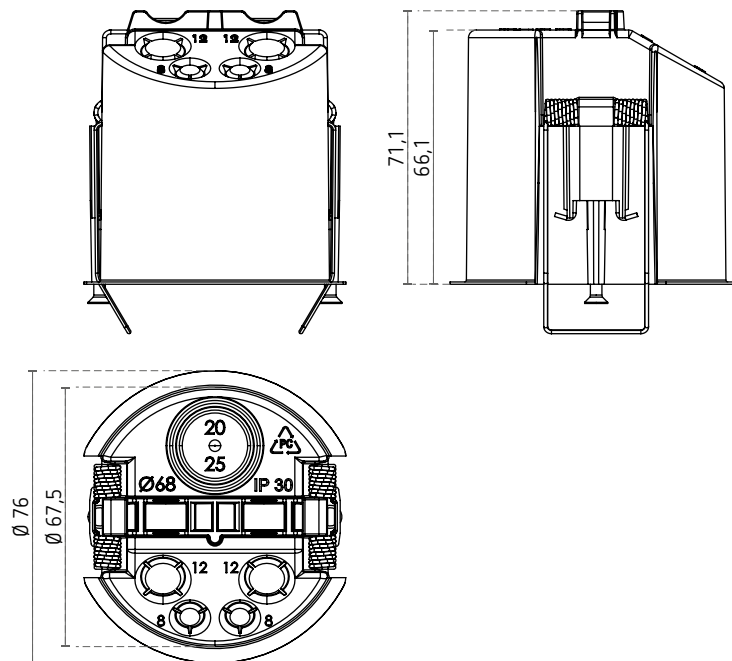

Plafondinbouwdoos 68A

907.0.992

theben

907.0.992

- Plafondinbouweenheid voor thePrema, thePassa P, theRonda P, theRonda S UP, theMova P UP, PresenceLight 360, compact office
- Dient tegelijkertijd als trekontlasting en aanrakingsbeveiliging
- De inbouwdiameter is 67,5 mm (boordiameter 68 mm).

Afmetingen

Bestelref.

907.0.992

Leveranciersnr.

9070992

EAN

4003468905180