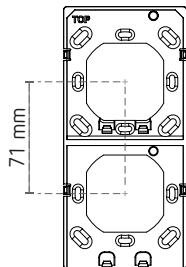

Montageplaat voor 2 drukknoppen iON

907.0.822

theben

907.0.822,

Bestelref.	Leveranciersnr.	EAN	Beschrijving
907.0.822	9070822	4003468905173	montageplaat voor 2 drukknoppen iON