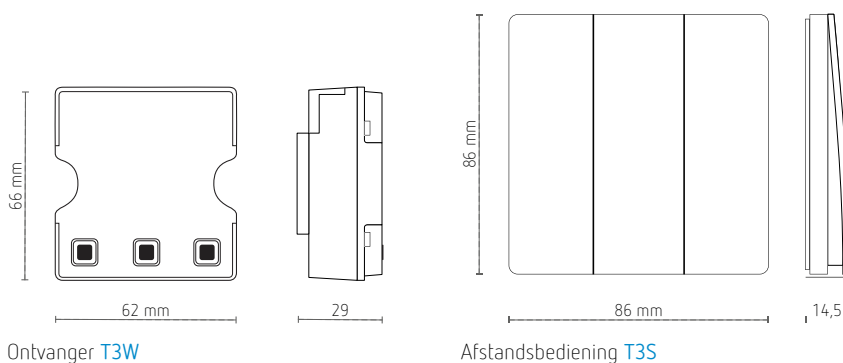

Zendfrequentie : 433 MHz

Bereik van 15 m binnenshuis en 30 m buitenshuis

IP67

Wandmontage

Wit

Afmetingen

Kit WiFi- en RF-ontvanger met draadloze 3-kanaalszender, T3 Home 2

Andere compatibele zenders

Afstandsbedieningen voor wandmontage

Referentie	Beschrijving	Afmetingen
T1S	 1 kanaal, wit, IP67	B 86 x H 86 x D 14,5 mm
T2S	 2 kanalen, wit, IP67	B 86 x H 86 x D 14,5 mm
T4S	 4 kanalen, wit, IP67	B 86 x H 86 x D 14,5 mm
T6S	 6 kanalen, wit, IP67	B 86 x H 86 x D 14,5 mm

Draagbare afstandsbedieningen

Referentie	Beschrijving	Afmetingen
T1RC	 1 kanaal, zwart, IP67	B 21 x H 48 x D 15,5 mm
T4RC	 4 kanalen, wit, IP67	B 54 x H 54 x D 21 mm

Bestelref.	EAN	Beschrijving
T3 Home 2	9900000090371	kit WiFi- en RF-ontvanger met twee draadloze 3-kanaalszenders
Samenstellende delen		
T3W	9900000090357	WiFi- en RF-ontvanger 433 MHz, 3 kanalen
T3S	5420003730042	kinetische afstandsbediening
Andere compatibele zenders		
T1RC	5420003730059	1 kanaal, draagbaar
T1S	5420003730073	1 kanaal, wand
T2S	5420003730035	2 kanalen, wand
T4RC	5420003730066	4 kanalen, draagbaar
T4S	5420003730097	4 kanalen, wand
T6S	5420003730028	6 kanalen, wand