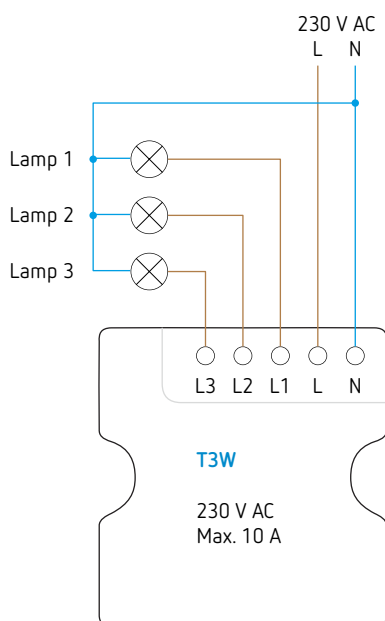

Kit WiFi- en RF-ontvanger met twee draadloze 3-kanaalszenders, T3 Home 2

T3 Home 2

1x T3W : ontvanger +
2x T3S : kinetische afstandsbedieningen

Wi Fi RF 433 MHz

- 3-kanaalsontvanger bestuurd via de Tuya Smart-applicatie voor smartphone en een WiFi-verbinding en/of met een afstandsbediening
- Bediening van elke elektrische kring binnen : bediening van verlichting, IR-verwarming, enz.
- Voldoet aan de RED-richtlijn

Technische gegevens

Ontvanger T3W

Voeding 110 tot 240 V AC

Ontvangstfrequentie 433 MHz

Ingebouwde WiFi-ontvanger (Tuya app)

3 NO-contacten x 10 A

LED-sturing tot 300 W per uitgang van 10 A

Handmatige bediening direct op de ontvanger en zichtbaarheid van de contactstatus

ON/OFF bistabiel

Toegelaten temperatuur -10 tot + 55 °C

IP20

Montage in valse plafonds

Schroefklemmen

Zender T3S

- Kinetische afstandsbediening, geen batterij nodig** : een simpele druk op de toets van de zender genereert de energie die nodig is om het commando naar de actuator te sturen.

Afstandsbedieningen voor wandmontage

Referentie	Beschrijving	Afmetingen
T1S	 1 kanaal, wit, IP67	B 86 x H 86 x D 14,5 mm
T2S	 2 kanalen, wit, IP67	B 86 x H 86 x D 14,5 mm
T4S	 4 kanalen, wit, IP67	B 86 x H 86 x D 14,5 mm
T6S	 6 kanalen, wit, IP67	B 86 x H 86 x D 14,5 mm