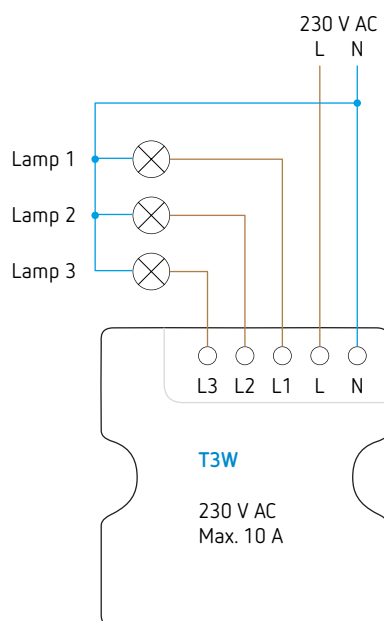

# Kit WiFi- en RF-ontvanger met draadloze 3-kanaalszender, T3 Home 1

T3 Home 1

1x T3W : ontvanger +  
1x T3S : kinetische afstandsbediening

**Wi-Fi** RF 433 MHz

- 3-kanaals ontvanger bestuurd via de Tuya Smart-applicatie voor smartphone en een WiFi-verbinding en/of met een afstandsbediening
- Bediening van elke elektrische kring binnen : bediening van verlichting, IR-verwarming, enz.
- Voldoet aan de RED-richtlijn.

### Ontvanger T3W

Voeding 110 tot 240 V AC

Ontvangstfrequentie 433 MHz

Ingebouwde WiFi-ontvanger (Tuya app)

3 NO-contacten x 10 A

LED-sturing tot 300 W per uitgang van 10 A

Handmatige bediening direct op de ontvanger en zichtbaarheid van de contactstatus

Bereik van 15 m binnenshuis en 30 m buitenshuis

IP67

Wandmontage

Wit

### Afstandsbedieningen voor wandmontage

Referentie	Beschrijving	Afmetingen
T1S	 1 kanaal, wit, IP67	B 86 x H 86 x D 14,5 mm
T2S	 2 kanalen, wit, IP67	B 86 x H 86 x D 14,5 mm
T4S	 4 kanalen, wit, IP67	B 86 x H 86 x D 14,5 mm
T6S	 6 kanalen, wit, IP67	B 86 x H 86 x D 14,5 mm