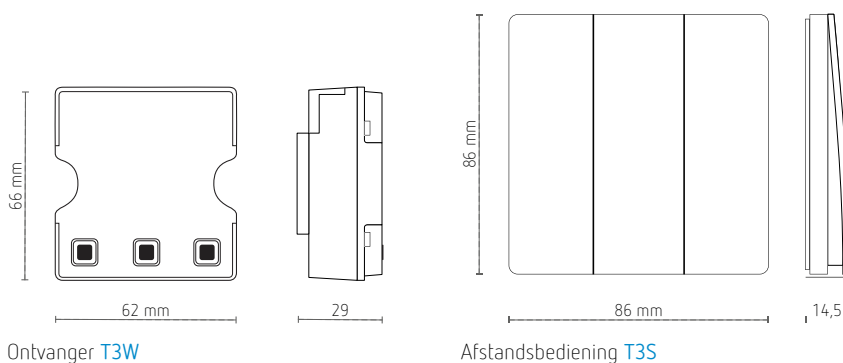

Afmetingen

Ontvanger T3W

Afstandsbediening T3S