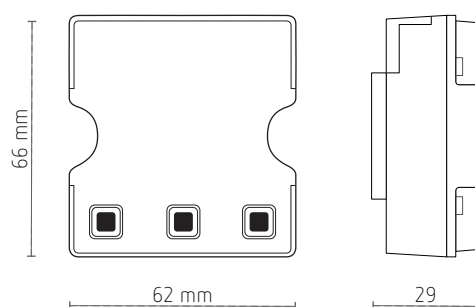

ON/OFF bistabiel

Toegelaten temperatuur -10 tot + 55 °C

IP20

Montage in valse plafonds

Schroefklemmen

## Afmetingen

### Afstandsbedieningen voor wandmontage

Referentie	Beschrijving	Afmetingen
T1S	 1 kanaal, wit, IP67	B 86 x H 86 x D 14,5 mm
T2S	 2 kanalen, wit, IP67	B 86 x H 86 x D 14,5 mm
T3S	 3 kanalen, wit, IP67	B 86 x H 86 x D 14,5 mm
T4S	 4 kanalen, wit, IP67	B 86 x H 86 x D 14,5 mm
T6S	 6 kanalen, wit, IP67	B 86 x H 86 x D 14,5 mm

### Draagbare afstandsbedieningen

Referentie	Beschrijving	Afmetingen
T1RC	 1 kanaal, zwart, IP67	B 21 x H 48 x D 15,5 mm
T4RC	 4 kanalen, wit, IP67	B 54 x H 54 x D 21 mm

Bestelref.	EAN	Beschrijving
T3W	9900000090357	WiFi- en RF-ontvanger 433 MHz, 3 kanalen
<b>Compatibele zenders</b>		
T1RC	5420003730059	1 kanaal, draagbaar
T1S	5420003730073	1 kanaal, wand
T2S	5420003730035	2 kanalen, wand
T3S	5420003730042	3 kanalen, wand
T4RC	5420003730066	4 kanalen, draagbaar
T4S	5420003730097	4 kanalen, wand
T6S	5420003730028	6 kanalen, wand