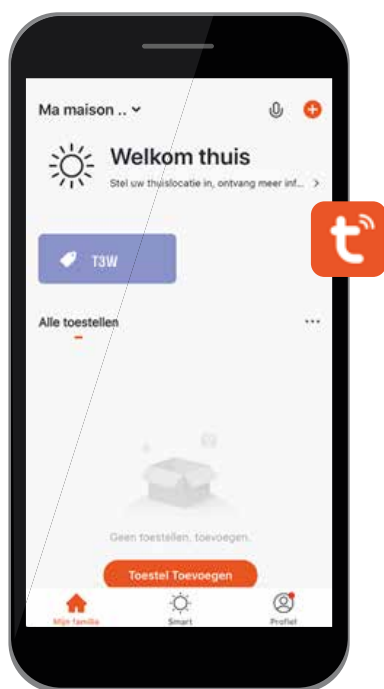

# WiFi- en RF-ontvanger, 3 kanalen, T3W

T3W

RF 433 MHz

- 3-kanaalsontvanger te bedienen via de Tuya Smart-applicatie voor smartphone en een WiFi-verbinding en/of met een afstandsbediening
- Bediening van elke elektrische kring binnen : bediening van verlichting, IR-verwarming, enz.
- Voldoet aan de RED-richtlijn.

## Technische gegevens

Voeding 110 tot 240 V AC

Ontvangstfrequentie 433 MHz

Ingebouwde WiFi-ontvanger (Tuya app)

3 NO-contacten x 10 A

LED-sturing tot 300 W per uitgang van 10 A

Handmatige bediening direct op de ontvanger en zichtbaarheid van de contactstatus