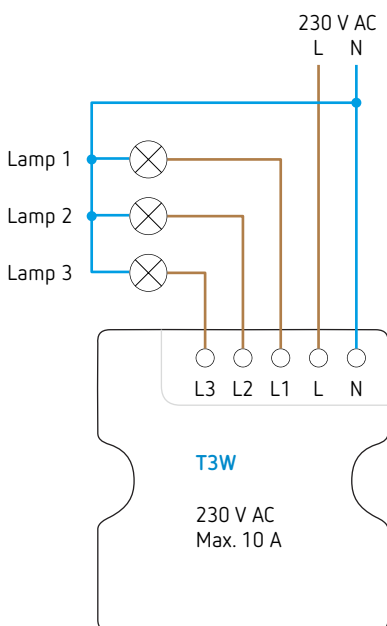

## Technische gegevens

Voeding 110 tot 240 V AC

Ontvangstfrequentie 433 MHz

Ingebouwde WiFi-ontvanger (Tuya app)

3 NO-contacten x 10 A

LED-sturing tot 300 W per uitgang van 10 A

Handmatige bediening direct op de ontvanger en zichtbaarheid van de contactstatus

ON/OFF bistabiel

Toegelaten temperatuur -10 tot + 55 °C

IP20

Montage in valse plafonds

Schroefklemmen

## Aansluitschema

### Afstandsbedieningen voor wandmontage

Referentie	Beschrijving	Afmetingen
T1S	 1 kanaal, wit, IP67	B 86 x H 86 x D 14,5 mm
T2S	 2 kanalen, wit, IP67	B 86 x H 86 x D 14,5 mm
T3S	 3 kanalen, wit, IP67	B 86 x H 86 x D 14,5 mm
T4S	 4 kanalen, wit, IP67	B 86 x H 86 x D 14,5 mm
T6S	 6 kanalen, wit, IP67	B 86 x H 86 x D 14,5 mm