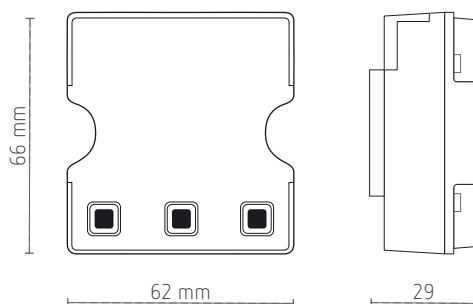

ON/OFF bistable

Température de fonctionnement -10 à +55 °C

IP20

Montage en faux plafond

Bornes à vis

Schéma de raccordement

Récepteur Wi-Fi et RF 433 MHz, 3 canaux, T3W

Plan d'encombrement

Commandes murales

| Référence | Description | Dimensions |
|-----------|---|-------------------------|
| T1S |  1 canal, blanc, IP67 | 1 86 x H 86 x P 14,5 mm |
| T2S |  2 canaux, blanc, IP67 | 1 86 x H 86 x P 14,5 mm |
| T3S |  3 canaux, blanc, IP67 | 1 86 x H 86 x P 14,5 mm |
| T4S |  4 canaux, blanc, IP67 | 1 86 x H 86 x P 14,5 mm |
| T6S |  6 canaux, blanc, IP67 | 1 86 x H 86 x P 14,5 mm |

Télécommandes portables

| Référence | Description | Dimensions |
|-----------|---|-------------------------|
| T1RC |  1 canal, noir, IP67 | B 21 x H 48 x D 15,5 mm |
| T4RC |  4 canaux, blanc, IP67 | B 54 x H 54 x D 21 mm |