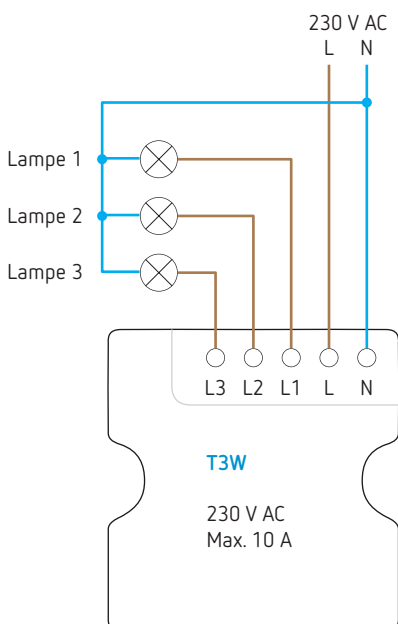

Récepteur Wi-Fi et RF, 3 canaux, T3W

T3W

RF 433 MHz

- Récepteur 3 canaux à commander soit via l'application Tuya Smart pour smartphone et une connexion Wi-Fi, soit par une télécommande sans fil
- Commande de tout circuit électrique à l'intérieur : commande de l'éclairage, du chauffage IR, etc.
- Conforme à la directive RED.

Caractéristiques techniques

Alimentation 110 à 240 V AC

Fréquence de réception 433 MHz

Récepteur Wi-Fi intégré (app Tuya)

3 contacts NO x 10 A

Commande LED jusqu'à 300 W par sortie de 10 A

Enclenchement manuel sur le récepteur et visualisation de l'état du relais

ON/OFF bistable

Température de fonctionnement -10 à +55 °C

IP20

Montage en faux plafond

Bornes à vis

Schéma de raccordement

Récepteur Wi-Fi et RF 433 MHz, 3 canaux, T3W

Plan d'encombrement

Commandes murales

| Référence | Description | Dimensions |
|-----------|---|-------------------------|
| T1S |  1 canal, blanc, IP67 | 1 86 x H 86 x P 14,5 mm |
| T2S |  2 canaux, blanc, IP67 | 1 86 x H 86 x P 14,5 mm |
| T3S |  3 canaux, blanc, IP67 | 1 86 x H 86 x P 14,5 mm |
| T4S |  4 canaux, blanc, IP67 | 1 86 x H 86 x P 14,5 mm |
| T6S |  6 canaux, blanc, IP67 | 1 86 x H 86 x P 14,5 mm |