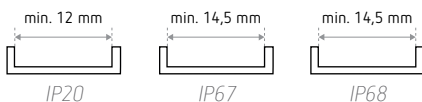

Compatibele profielen