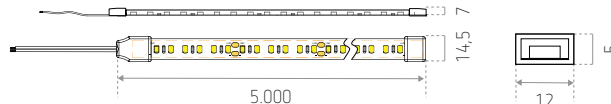

Aansluitkabels links en rechts

Bevestiging met dubbelzijdige kleefband (voor buitenmontage wordt sterk aanbevolen om naast de dubbelzijdige, lijmpunten aan te brengen op de strip)

Maximaal aantal van strips na elkaar : 2 (10 m)

Voorbekabeld : 10 m max.

Werkings temperatuur : -20 tot +35 °C

Afmetingen (mm)

IP20

IP67

IP68

REFERENTIE(S)	BESCHERMING	LENGTE	KLEUR	LUMEN
ID551211BZC (LO HABANA 2700K)			2.700 K	1.050 lm /m
ID551215BZE (LO HABANA WW)*		5 m	3.000 K	1.100 lm /m
ID551212BZD (LO HABANA NW)	IP20		4.000 K	1.150 lm /m
ID551221BZC (LO HABANA 2700K-25)			2.700 K	1.050 lm /m
ID551225BZE (LO HABANA WW-25)		25 m	3.000 K	1.100 lm /m
ID551222BZD (LO HABANA NW-25)			4.000 K	1.150 lm /m
ID552211BZC (LO HABANA IP67 2700K)			2.700 K	1.000 lm /m
ID552215BZE (LO HABANA IP67 WW)		5 m	3.000 K	1.045 lm /m
ID552212BZD (LO HABANA IP67 NW)	IP67		4.000 K	1.090 lm /m
ID552221BZC (LO HABANA IP67 2700K-25)			2.700 K	1.000 lm /m
ID552225BZE (LO HABANA IP67 WW-25)*		25 m	3.000 K	1.045 lm /m
ID552222BZD (LO HABANA IP67 NW-25)			4.000 K	1.090 lm /m
ID553211BZC (LO HABANA IP68 2700K)			2.700 K	870 lm /m
ID553215BZE (LO HABANA IP68 WW)	IP68	5 m	3.000 K	910 lm /m
ID553212BZD (LO HABANA IP68 NW)			4.000 K	950 lm /m