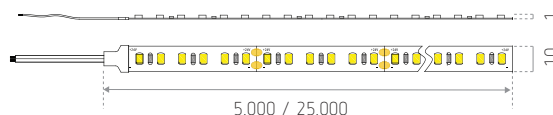

Aansluitkabels links en rechts

Bevestiging met dubbelzijdige kleefband (voor buitenmontage wordt sterk aanbevolen om naast de dubbelzijdige, lijmpunten aan te brengen op de strip)

Maximaal aantal van strips na elkaar : 2 (10 m)

Voorbekabeld : 10 m max.

Werkings temperatuur : -20 tot +35 °C

Afmetingen (mm)

IP20

IP67

IP68

REFERENTIE(S)	BESCHERMING	LENGTE	KLEUR	LUMEN
ID551211BZC (LO HABANA 2700K)			2.700 K	1.050 lm /m
ID551215BZE (LO HABANA WW)*		5 m	3.000 K	1.100 lm /m
ID551212BZD (LO HABANA NW)	IP20		4.000 K	1.150 lm /m
ID551221BZC (LO HABANA 2700K-25)			2.700 K	1.050 lm /m
ID551225BZE (LO HABANA WW-25)		25 m	3.000 K	1.100 lm /m
ID551222BZD (LO HABANA NW-25)			4.000 K	1.150 lm /m
ID552211BZC (LO HABANA IP67 2700K)			2.700 K	1.000 lm /m
ID552215BZE (LO HABANA IP67 WW)		5 m	3.000 K	1.045 lm /m
ID552212BZD (LO HABANA IP67 NW)	IP67		4.000 K	1.090 lm /m
ID552221BZC (LO HABANA IP67 2700K-25)			2.700 K	1.000 lm /m
ID552225BZE (LO HABANA IP67 WW-25)*		25 m	3.000 K	1.045 lm /m
ID552222BZD (LO HABANA IP67 NW-25)			4.000 K	1.090 lm /m
ID553211BZC (LO HABANA IP68 2700K)			2.700 K	870 lm /m
ID553215BZE (LO HABANA IP68 WW)	IP68	5 m	3.000 K	910 lm /m
ID553212BZD (LO HABANA IP68 NW)			4.000 K	950 lm /m