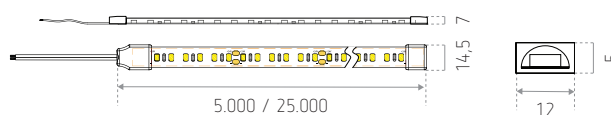

Aansluitkabels links en rechts

Bevestiging met dubbelzijdige kleefband (voor buitenmontage wordt sterk aanbevolen om naast de dubbelzijdige, lijmpunten aan te brengen op de strip)

Maximaal aantal van strips na elkaar : 2 (10 m)

Voorbekabeld : 10 m max.

Werkings temperatuur : -20 tot +35 °C

Afmetingen (mm)

IP20

IP67

IP68

REFERENTIE(S)	BESCHERMING	LENGTE	KLEUR	LUMEN
ID551211BZC (LO HABANA 2700K)			2.700 K	1.050 lm /m
ID551215BZE (LO HABANA WW)*		5 m	3.000 K	1.100 lm /m
ID551212BZD (LO HABANA NW)	IP20		4.000 K	1.150 lm /m
ID551221BZC (LO HABANA 2700K-25)			2.700 K	1.050 lm /m
ID551225BZE (LO HABANA WW-25)		25 m	3.000 K	1.100 lm /m
ID551222BZD (LO HABANA NW-25)			4.000 K	1.150 lm /m
ID552211BZC (LO HABANA IP67 2700K)			2.700 K	1.000 lm /m
ID552215BZE (LO HABANA IP67 WW)		5 m	3.000 K	1.045 lm /m
ID552212BZD (LO HABANA IP67 NW)	IP67		4.000 K	1.090 lm /m
ID552221BZC (LO HABANA IP67 2700K-25)			2.700 K	1.000 lm /m
ID552225BZE (LO HABANA IP67 WW-25)*		25 m	3.000 K	1.045 lm /m
ID552222BZD (LO HABANA IP67 NW-25)			4.000 K	1.090 lm /m
ID553211BZC (LO HABANA IP68 2700K)			2.700 K	870 lm /m
ID553215BZE (LO HABANA IP68 WW)	IP68	5 m	3.000 K	910 lm /m
ID553212BZD (LO HABANA IP68 NW)			4.000 K	950 lm /m